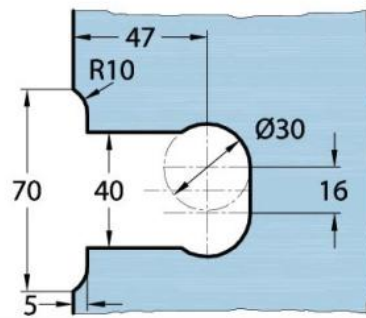

15.07812.01

Duschtürscharnier Milano Original mit Langlochplatte

Material:	Messing
Ausführung:	verchromt poliert
Montage:	Glas/Wand 90°
Glasstärke:	8 / 10 mm
Verkaufseinheit (VE):	St
Packungseinheit (PE):	1.00
Form:	eckig
Glasbearbeitung:	Glasausschnitt
Tragkraft:	50 kg/Paar

beidseitig öffnend, verdeckte Verschraubung, vorgerichtet für 8 mm ESG, max. Türgröße 800 x 2250 mm bzw. 50 kg/Paar, in der Nulllage (Rasterung) stufenlos einstellbar

Ohne Dichtprofil / sans joint

Mit Dichtprofil / avec joints