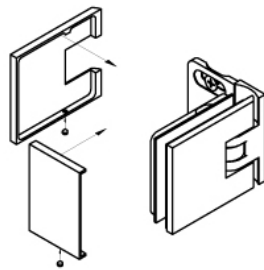

15.07812.01

Duschtürscharnier Milano Original mit Langlochplatte

Material:	Messing
Ausführung:	verchromt poliert
Montage:	Glas/Wand 90°
Glasstärke:	8 / 10 mm
Verkaufseinheit (VE):	St
Packungseinheit (PE):	1.00
Form:	eckig
Glasbearbeitung:	Glasausschnitt
Tragkraft:	50 kg/Paar

beidseitig öffnend, verdeckte Verschraubung, vorgerichtet für 8 mm ESG, max. Türgröße 800 x 2250 mm bzw. 50 kg/Paar, in der Nulllage (Rasterung) stufenlos einstellbar

Ohne Dichtprofil / sans joint

Mit Dichtprofil / avec joints

Mit Dichtprofil / avec joints