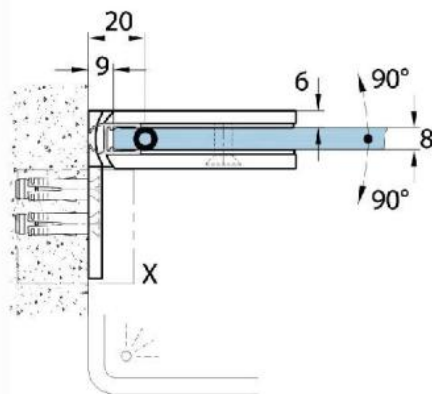

15.07812.01

Duschtürscharnier Milano Original mit Langlochplatte

Material:	Messing
Ausführung:	verchromt poliert
Montage:	Glas/Wand 90°
Glasstärke:	8 / 10 mm
Verkaufseinheit (VE):	St
Packungseinheit (PE):	1.00
Form:	eckig
Glasbearbeitung:	Glasausschnitt
Tragkraft:	50 kg/Paar

beidseitig öffnend, verdeckte Verschraubung, vorgerichtet für 8 mm ESG, max. Türgröße 800 x 2250 mm bzw. 50 kg/Paar, in der Nulllage (Rasterung) stufenlos einstellbar

Ohne Dichtprofil / sans joint

Mit Dichtprofil / avec joints

Mit Dichtprofil / avec joints