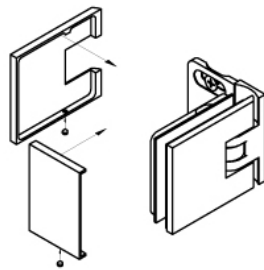

### Duschtürscharnier Milano Original mit Langlochplatte

Material: brass  
Finish: chrome polished  
Mounting: glass/wall 90°  
Glass thickness: 8 / 10 mm  
Sales unit (SU): St  
Unit package: 1.00  
Shape: square  
Glass processing: Notch  
Carrying capacity: 50 kg/pair

beidseitig öffnend, verdeckte Verschraubung, vorgerichtet für 8 mm ESG, max. Türgröße 800 x 2250 mm bzw. 50 kg/Pair, in der Nulllage (Rasterung) stufenlos einstellbar