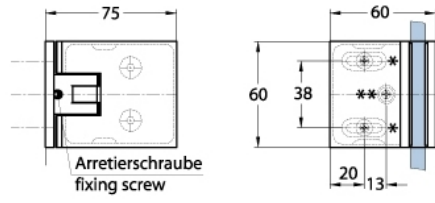

### Duschtürscharnier Milano Original mit Langlochplatte

Material: brass  
Finish: chrome polished  
Mounting: glass/wall 90°  
Glass thickness: 8 / 10 mm  
Sales unit (SU): St  
Unit package: 1.00  
Shape: square  
Glass processing: Notch  
Carrying capacity: 50 kg/pair

beidseitig öffnend, verdeckte Verschraubung, vorgerichtet für 8 mm ESG, max. Türgröße 800 x 2250 mm bzw. 50 kg/Pair, in der Nulllage (Rasterung) stufenlos einstellbar