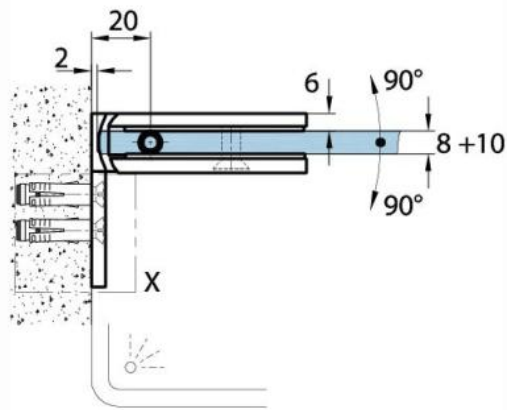

### Duschtürscharnier Milano Original mit Langlochplatte

Material: brass  
Finish: chrome polished  
Mounting: glass/wall 90°  
Glass thickness: 8 / 10 mm  
Sales unit (SU): St  
Unit package: 1.00  
Shape: square  
Glass processing: Notch  
Carrying capacity: 50 kg/pair

beidseitig öffnend, verdeckte Verschraubung, vorgerichtet für 8 mm ESG, max. Türgröße 800 x 2250 mm bzw. 50 kg/Pair, in der Nulllage (Rasterung) stufenlos einstellbar

### Ohne Dichtprofil / sans joint