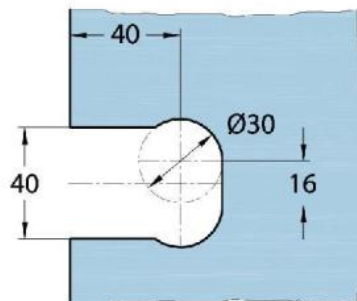

15.07812.01

Charnière de douche Milano Original avec platine trou oblong

Matériau:	laiton
Finition:	chromé poli
Montage:	verre/mur 90°
Épaisseur du verre:	8 / 10 mm
Unité de vente (UV):	St
unité d'emballage (UE):	1.00
Forme:	carré
Travail du verre:	Encoche
Capacité de charge:	50 kg/paire

s'ouvrant des deux côtés, vis cachées, pour verre sécurisé de 8 mm, dimensions de la porte max. 800 x 2250 mm ou 50 kg/paire, arrêt indexé réglable

Ohne Dichtprofil / sans joint

Mit Dichtprofil / avec joints