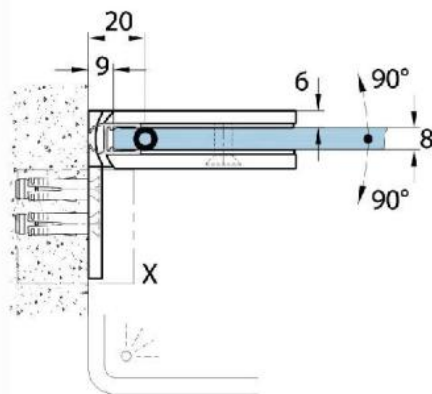

15.07812.01

Charnière de douche Milano Original avec platine trou oblong

Matériau:	laiton
Finition:	chromé poli
Montage:	verre/mur 90°
Épaisseur du verre:	8 / 10 mm
Unité de vente (UV):	St
unité d'emballage (UE):	1.00
Forme:	carré
Travail du verre:	Encoche
Capacité de charge:	50 kg/paire

s'ouvrant des deux côtés, vis cachées, pour verre sécurisé de 8 mm, dimensions de la porte max. 800 x 2250 mm ou 50 kg/paire, arrêt indexé réglable

Ohne Dichtprofil / sans joint

Mit Dichtprofil / avec joints

Mit Dichtprofil / avec joints