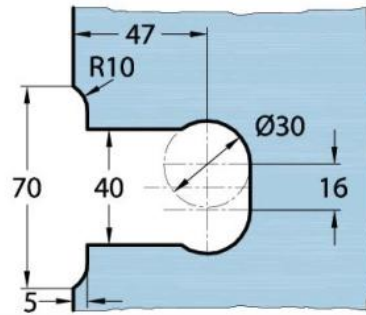

15.07812.01

Charnière de douche Milano Original avec platine trou oblong

Matériau:	laiton
Finition:	chromé poli
Montage:	verre/mur 90°
Épaisseur du verre:	8 / 10 mm
Unité de vente (UV):	St
unité d'emballage (UE):	1.00
Forme:	carré
Travail du verre:	Encoche
Capacité de charge:	50 kg/paire

s'ouvrant des deux côtés, vis cachées, pour verre sécurisé de 8 mm, dimensions de la porte max. 800 x 2250 mm ou 50 kg/paire, arrêt indexé réglable

Ohne Dichtprofil / sans joint

Mit Dichtprofil / avec joints