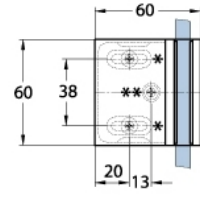

15.07812.01

Charnière de douche Milano Original avec platine trou oblong

Matériau:	laiton
Finition:	chromé poli
Montage:	verre/mur 90°
Épaisseur du verre:	8 / 10 mm
Unité de vente (UV):	St
unité d'emballage (UE):	1.00
Forme:	carré
Travail du verre:	Encoche
Capacité de charge:	50 kg/paire

s'ouvrant des deux côtés, vis cachées, pour verre sécurisé de 8 mm, dimensions de la porte max. 800 x 2250 mm ou 50 kg/paire, arrêt indexé réglable

Ohne Dichtprofil / sans joint

Mit Dichtprofil / avec joints