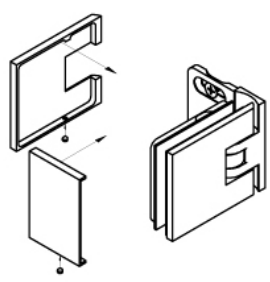

15.07812.01

Charnière de douche Milano Original avec platine trou oblong

Matériau:	laiton
Finition:	chromé poli
Montage:	verre/mur 90°
Épaisseur du verre:	8 / 10 mm
Unité de vente (UV):	St
unité d'emballage (UE):	1.00
Forme:	carré
Travail du verre:	Encoche
Capacité de charge:	50 kg/paire

s'ouvrant des deux côtés, vis cachées, pour verre sécurisé de 8 mm, dimensions de la porte max. 800 x 2250 mm ou 50 kg/paire, arrêt indexé réglable

Ohne Dichtprofil / sans joint

Mit Dichtprofil / avec joints

Mit Dichtprofil / avec joints