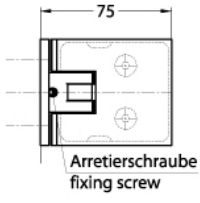

15.07812.01

Charnière de douche Milano Original avec platine trou oblong

Matériau:	laiton
Finition:	chromé poli
Montage:	verre/mur 90°
Épaisseur du verre:	8 / 10 mm
Unité de vente (UV):	St
unité d'emballage (UE):	1.00
Forme:	carré
Travail du verre:	Encoche
Capacité de charge:	50 kg/paire

s'ouvrant des deux côtés, vis cachées, pour verre sécurisé de 8 mm, dimensions de la porte max. 800 x 2250 mm ou 50 kg/paire, arrêt indexé réglable

Ohne Dichtprofil / sans joint

Mit Dichtprofil / avec joints