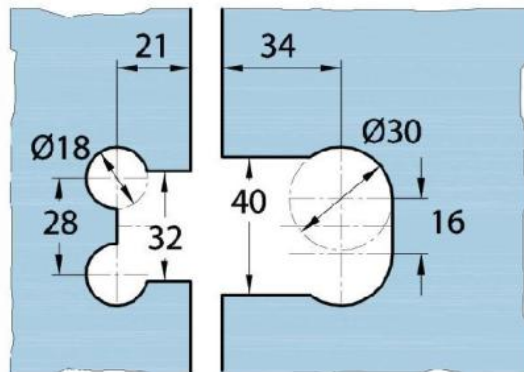

15.07830.01

Duschtürscharnier Milano Original

Material:	Messing
Ausführung:	verchromt poliert
Montage:	Glas/Glas 180°
Glasstärke:	8 / 10 mm
Verkaufseinheit (VE):	St
Packungseinheit (PE):	1.00
Form:	eckig
Tragkraft:	50 kg/Paar

beidseitig öffnend, verdeckte Verschraubung, vorgerichtet für 8 mm ESG, max. Türgröße 800 x 2250 mm bzw. 50 kg/Paar, in der Nulllage (Rasterung) stufenlos einstellbar

Ohne Dichtprofil / sans joint

Mit Dichtprofil / avec joint