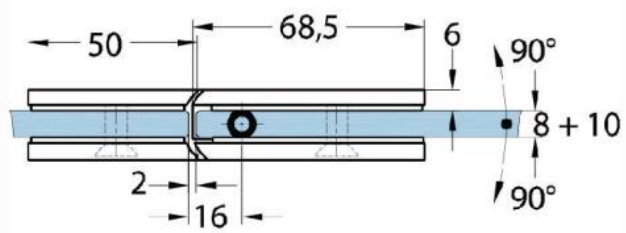

15.07830.01

Duschtürscharnier Milano Original

Material:	Messing
Ausführung:	verchromt poliert
Montage:	Glas/Glas 180°
Glasstärke:	8 / 10 mm
Verkaufseinheit (VE):	St
Packungseinheit (PE):	1.00
Form:	eckig
Tragkraft:	50 kg/Paar

beidseitig öffnend, verdeckte Verschraubung, vorgerichtet für 8 mm ESG, max. Türgröße 800 x 2250 mm bzw. 50 kg/Paar, in der Nulllage (Rasterung) stufenlos einstellbar

Ohne Dichtprofil / sans joint

Mit Dichtprofil / avec joint