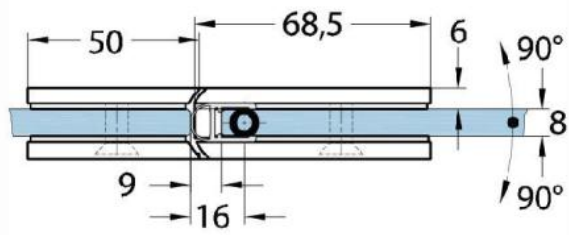

15.07830.01

Duschtürscharnier Milano Original

Material:	Messing
Ausführung:	verchromt poliert
Montage:	Glas/Glas 180°
Glasstärke:	8 / 10 mm
Verkaufseinheit (VE):	St
Packungseinheit (PE):	1.00
Form:	eckig
Tragkraft:	50 kg/Paar

beidseitig öffnend, verdeckte Verschraubung, vorgerichtet für 8 mm ESG, max. Türgröße 800 x 2250 mm bzw. 50 kg/Paar, in der Nulllage (Rasterung) stufenlos einstellbar

Ohne Dichtprofil / sans joint

Mit Dichtprofil / avec joint

Mit Dichtprofil / avec joint

Mit Dichtprofil / avec joint