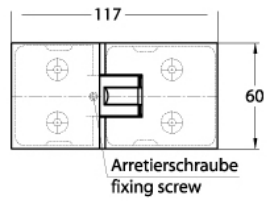

15.07830.01

Duschtürscharnier Milano Original

Material:	Messing
Ausführung:	verchromt poliert
Montage:	Glas/Glas 180°
Glasstärke:	8 / 10 mm
Verkaufseinheit (VE):	St
Packungseinheit (PE):	1.00
Form:	eckig
Tragkraft:	50 kg/Paar

beidseitig öffnend, verdeckte Verschraubung, vorgerichtet für 8 mm ESG, max. Türgröße 800 x 2250 mm bzw. 50 kg/Paar, in der Nulllage (Rasterung) stufenlos einstellbar

Ohne Dichtprofil / sans joint

Mit Dichtprofil / avec joint