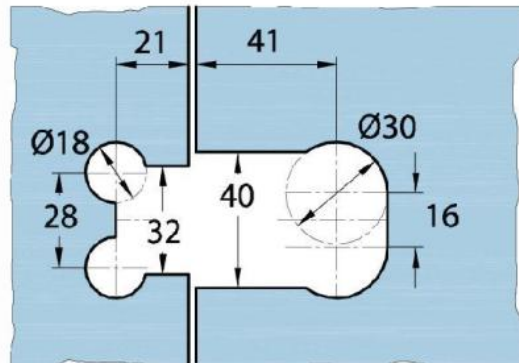

15.07830.01

Duschtürscharnier Milano Original

Material:	Messing
Ausführung:	verchromt poliert
Montage:	Glas/Glas 180°
Glasstärke:	8 / 10 mm
Verkaufseinheit (VE):	St
Packungseinheit (PE):	1.00
Form:	eckig
Tragkraft:	50 kg/Paar

beidseitig öffnend, verdeckte Verschraubung, vorgerichtet für 8 mm ESG, max. Türgröße 800 x 2250 mm bzw. 50 kg/Paar, in der Nulllage (Rasterung) stufenlos einstellbar

Ohne Dichtprofil / sans joint

Mit Dichtprofil / avec joint