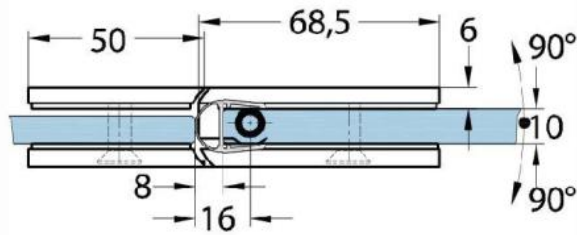

15.07830.01

Duschtürscharnier Milano Original

Material:	Messing
Ausführung:	verchromt poliert
Montage:	Glas/Glas 180°
Glasstärke:	8 / 10 mm
Verkaufseinheit (VE):	St
Packungseinheit (PE):	1.00
Form:	eckig
Tragkraft:	50 kg/Paar

beidseitig öffnend, verdeckte Verschraubung, vorgerichtet für 8 mm ESG, max. Türgröße 800 x 2250 mm bzw. 50 kg/Paar, in der Nulllage (Rasterung) stufenlos einstellbar

Ohne Dichtprofil / sans joint

Mit Dichtprofil / avec joint

Mit Dichtprofil / avec joint

Mit Dichtprofil / avec joint