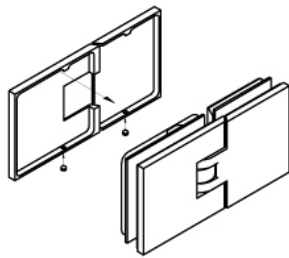

15.07830.01

Duschtürscharnier Milano Original

Material:	Messing
Ausführung:	verchromt poliert
Montage:	Glas/Glas 180°
Glasstärke:	8 / 10 mm
Verkaufseinheit (VE):	St
Packungseinheit (PE):	1.00
Form:	eckig
Tragkraft:	50 kg/Paar

beidseitig öffnend, verdeckte Verschraubung, vorgerichtet für 8 mm ESG, max. Türgröße 800 x 2250 mm bzw. 50 kg/Paar, in der Nulllage (Rasterung) stufenlos einstellbar

Ohne Dichtprofil / sans joint

Mit Dichtprofil / avec joint

Mit Dichtprofil / avec joint

Mit Dichtprofil / avec joint