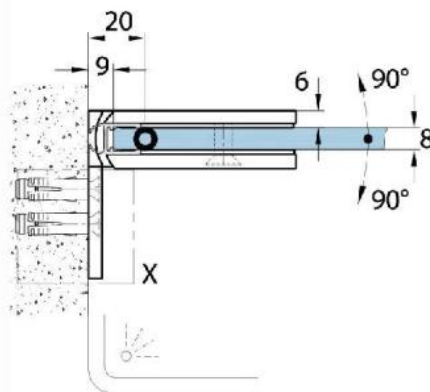

15.07812.04

Duschtürscharnier Milano Original mit Langlochplatte

Material:	Messing
Ausführung:	Edelstahleffekt
Montage:	Glas/Wand 90°
Glasstärke:	8 / 10 mm
Verkaufseinheit (VE):	St
Packungseinheit (PE):	1.00
Form:	eckig
Glasbearbeitung:	Glasausschnitt
Tragkraft:	50 kg/Paar

beidseitig öffnend, verdeckte Verschraubung, vorgerichtet für 8 mm ESG, max. Türgröße 800 x 2250 mm bzw. 50 kg/Paar, in der Nulllage (Rasterung) stufenlos einstellbar

Ohne Dichtprofil / sans joint

Mit Dichtprofil / avec joints

Mit Dichtprofil / avec joints