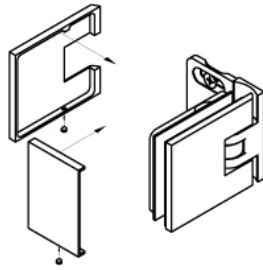

15.07812.04

Duschtürscharnier Milano Original mit Langlochplatte

Material:	Messing
Ausführung:	Edelstahleffekt
Montage:	Glas/Wand 90°
Glasstärke:	8 / 10 mm
Verkaufseinheit (VE):	St
Packungseinheit (PE):	1.00
Form:	eckig
Glasbearbeitung:	Glasausschnitt
Tragkraft:	50 kg/Paar

beidseitig öffnend, verdeckte Verschraubung, vorgerichtet für 8 mm ESG, max. Türgröße 800 x 2250 mm bzw. 50 kg/Paar, in der Nulllage (Rasterung) stufenlos einstellbar

Ohne Dichtprofil / sans joint

Mit Dichtprofil / avec joints

Mit Dichtprofil / avec joints