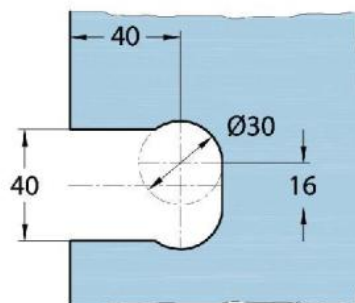

15.07812.04

Duschtürscharnier Milano Original mit Langlochplatte

Material:	Messing
Ausführung:	Edelstahleffekt
Montage:	Glas/Wand 90°
Glasstärke:	8 / 10 mm
Verkaufseinheit (VE):	St
Packungseinheit (PE):	1.00
Form:	eckig
Glasbearbeitung:	Glasausschnitt
Tragkraft:	50 kg/Paar

beidseitig öffnend, verdeckte Verschraubung, vorgerichtet für 8 mm ESG, max. Türgröße 800 x 2250 mm bzw. 50 kg/Paar, in der Nulllage (Rasterung) stufenlos einstellbar

Ohne Dichtprofil / sans joint

Mit Dichtprofil / avec joints