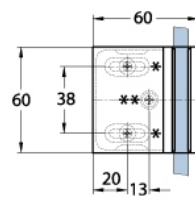

15.07812.04

Duschtürscharnier Milano Original mit Langlochplatte

Material:	Messing
Ausführung:	Edelstahleffekt
Montage:	Glas/Wand 90°
Glasstärke:	8 / 10 mm
Verkaufseinheit (VE):	St
Packungseinheit (PE):	1.00
Form:	eckig
Glasbearbeitung:	Glasausschnitt
Tragkraft:	50 kg/Paar

beidseitig öffnend, verdeckte Verschraubung, vorgerichtet für 8 mm ESG, max. Türgröße 800 x 2250 mm bzw. 50 kg/Paar, in der Nulllage (Rasterung) stufenlos einstellbar

Ohne Dichtprofil / sans joint

Mit Dichtprofil / avec joints