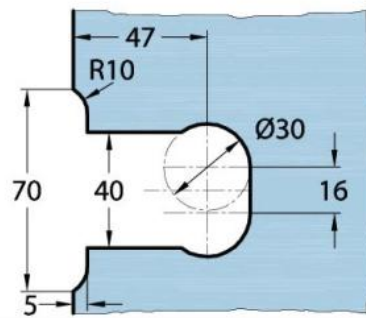

15.07812.04

Duschtürscharnier Milano Original mit Langlochplatte

Material:	Messing
Ausführung:	Edelstahleffekt
Montage:	Glas/Wand 90°
Glasstärke:	8 / 10 mm
Verkaufseinheit (VE):	St
Packungseinheit (PE):	1.00
Form:	eckig
Glasbearbeitung:	Glasausschnitt
Tragkraft:	50 kg/Paar

beidseitig öffnend, verdeckte Verschraubung, vorgerichtet für 8 mm ESG, max. Türgröße 800 x 2250 mm bzw. 50 kg/Paar, in der Nulllage (Rasterung) stufenlos einstellbar

Ohne Dichtprofil / sans joint

Mit Dichtprofil / avec joints