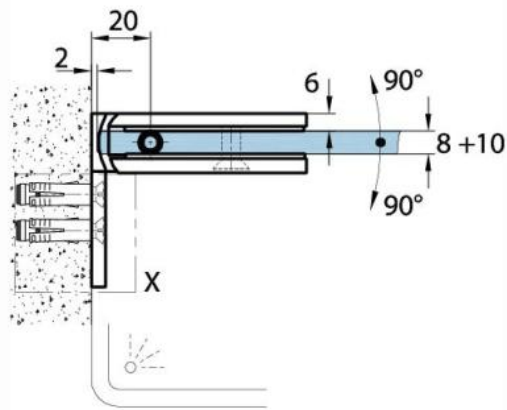

15.07812.04

Duschtürscharnier Milano Original mit Langlochplatte

Material:	Messing
Ausführung:	Edelstahleffekt
Montage:	Glas/Wand 90°
Glasstärke:	8 / 10 mm
Verkaufseinheit (VE):	St
Packungseinheit (PE):	1.00
Form:	eckig
Glasbearbeitung:	Glasausschnitt
Tragkraft:	50 kg/Paar

beidseitig öffnend, verdeckte Verschraubung, vorgerichtet für 8 mm ESG, max. Türgröße 800 x 2250 mm bzw. 50 kg/Paar, in der Nulllage (Rasterung) stufenlos einstellbar

Ohne Dichtprofil / sans joint

Mit Dichtprofil / avec joints

Mit Dichtprofil / avec joints