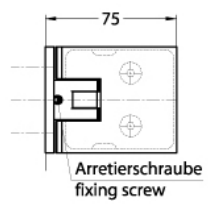

15.07812.04

Duschtürscharnier Milano Original mit Langlochplatte

Material:	Messing
Ausführung:	Edelstahleffekt
Montage:	Glas/Wand 90°
Glasstärke:	8 / 10 mm
Verkaufseinheit (VE):	St
Packungseinheit (PE):	1.00
Form:	eckig
Glasbearbeitung:	Glasausschnitt
Tragkraft:	50 kg/Paar

beidseitig öffnend, verdeckte Verschraubung, vorgerichtet für 8 mm ESG, max. Türgröße 800 x 2250 mm bzw. 50 kg/Paar, in der Nulllage (Rasterung) stufenlos einstellbar

Ohne Dichtprofil / sans joint

Mit Dichtprofil / avec joints