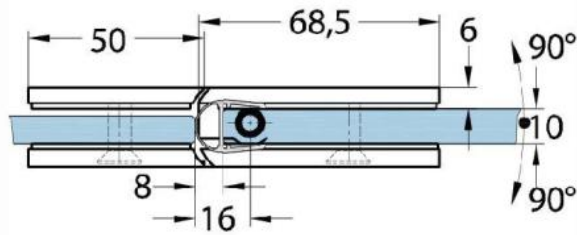

15.07830.04

Duschtürscharnier Milano Original

| | |
|-----------------------|-----------------|
| Material: | Messing |
| Ausführung: | Edelstahleffekt |
| Montage: | Glas/Glas 180° |
| Glasstärke: | 8 / 10 mm |
| Verkaufseinheit (VE): | St |
| Packungseinheit (PE): | 1.00 |
| Form: | eckig |
| Glasbearbeitung: | Glasausschnitt |
| Tragkraft: | 50 kg/Paar |

beidseitig öffnend, verdeckte Verschraubung, vorgerichtet für 8 mm ESG, max. Türgrösse 800 x 2250 mm bzw. 50 kg/Paar, in der Nulllage (Rasterung) stufenlos einstellbar

Ohne Dichtprofil / sans joint

Mit Dichtprofil / avec joint

Mit Dichtprofil / avec joint

Mit Dichtprofil / avec joint