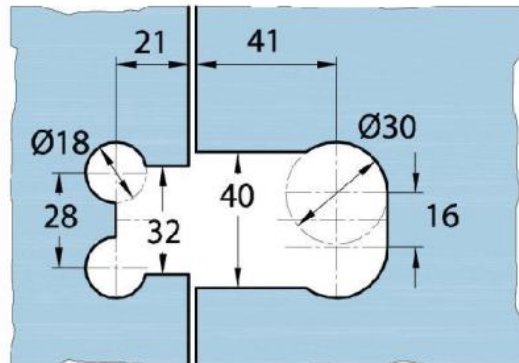

15.07830.04

Duschtürscharnier Milano Original

| | |
|-----------------------|-----------------|
| Material: | Messing |
| Ausführung: | Edelstahleffekt |
| Montage: | Glas/Glas 180° |
| Glasstärke: | 8 / 10 mm |
| Verkaufseinheit (VE): | St |
| Packungseinheit (PE): | 1.00 |
| Form: | eckig |
| Glasbearbeitung: | Glasausschnitt |
| Tragkraft: | 50 kg/Paar |

beidseitig öffnend, verdeckte Verschraubung, vorgerichtet für 8 mm ESG, max. Türgrösse 800 x 2250 mm bzw. 50 kg/Paar, in der Nulllage (Rasterung) stufenlos einstellbar

Ohne Dichtprofil / sans joint

Mit Dichtprofil / avec joint