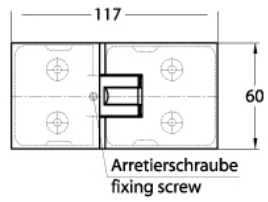

15.07830.04

Duschtürscharnier Milano Original

| | |
|-----------------------|-----------------|
| Material: | Messing |
| Ausführung: | Edelstahleffekt |
| Montage: | Glas/Glas 180° |
| Glasstärke: | 8 / 10 mm |
| Verkaufseinheit (VE): | St |
| Packungseinheit (PE): | 1.00 |
| Form: | eckig |
| Glasbearbeitung: | Glasausschnitt |
| Tragkraft: | 50 kg/Paar |

beidseitig öffnend, verdeckte Verschraubung, vorgerichtet für 8 mm ESG, max. Türgrösse 800 x 2250 mm bzw. 50 kg/Paar, in der Nulllage (Rasterung) stufenlos einstellbar

Ohne Dichtprofil / sans joint

Mit Dichtprofil / avec joint