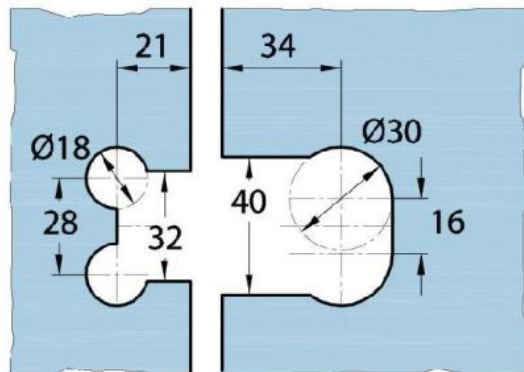

15.07830.04

Duschtürscharnier Milano Original

| | |
|-----------------------|-----------------|
| Material: | Messing |
| Ausführung: | Edelstahleffekt |
| Montage: | Glas/Glas 180° |
| Glasstärke: | 8 / 10 mm |
| Verkaufseinheit (VE): | St |
| Packungseinheit (PE): | 1.00 |
| Form: | eckig |
| Glasbearbeitung: | Glasausschnitt |
| Tragkraft: | 50 kg/Paar |

beidseitig öffnend, verdeckte Verschraubung, vorgerichtet für 8 mm ESG, max. Türgrösse 800 x 2250 mm bzw. 50 kg/Paar, in der Nulllage (Rasterung) stufenlos einstellbar

Ohne Dichtprofil / sans joint

Mit Dichtprofil / avec joint