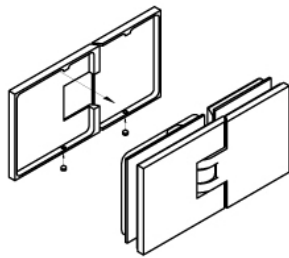

15.07830.04

Duschtürscharnier Milano Original

| | |
|-----------------------|-----------------|
| Material: | Messing |
| Ausführung: | Edelstahleffekt |
| Montage: | Glas/Glas 180° |
| Glasstärke: | 8 / 10 mm |
| Verkaufseinheit (VE): | St |
| Packungseinheit (PE): | 1.00 |
| Form: | eckig |
| Glasbearbeitung: | Glasausschnitt |
| Tragkraft: | 50 kg/Paar |

beidseitig öffnend, verdeckte Verschraubung, vorgerichtet für 8 mm ESG, max. Türgrösse 800 x 2250 mm bzw. 50 kg/Paar, in der Nulllage (Rasterung) stufenlos einstellbar

Ohne Dichtprofil / sans joint

Mit Dichtprofil / avec joint

Mit Dichtprofil / avec joint

Mit Dichtprofil / avec joint