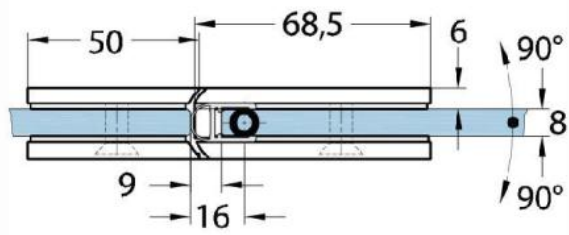

15.07830.04

Duschtürscharnier Milano Original

| | |
|-----------------------|-----------------|
| Material: | Messing |
| Ausführung: | Edelstahleffekt |
| Montage: | Glas/Glas 180° |
| Glasstärke: | 8 / 10 mm |
| Verkaufseinheit (VE): | St |
| Packungseinheit (PE): | 1.00 |
| Form: | eckig |
| Glasbearbeitung: | Glasausschnitt |
| Tragkraft: | 50 kg/Paar |

beidseitig öffnend, verdeckte Verschraubung, vorgerichtet für 8 mm ESG, max. Türgrösse 800 x 2250 mm bzw. 50 kg/Paar, in der Nulllage (Rasterung) stufenlos einstellbar

Ohne Dichtprofil / sans joint

Mit Dichtprofil / avec joint

Mit Dichtprofil / avec joint

Mit Dichtprofil / avec joint