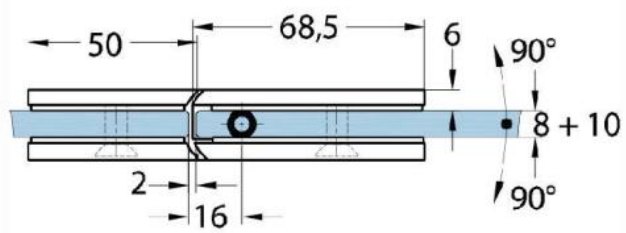

15.07830.04

Duschtürscharnier Milano Original

| | |
|-----------------------|-----------------|
| Material: | Messing |
| Ausführung: | Edelstahleffekt |
| Montage: | Glas/Glas 180° |
| Glasstärke: | 8 / 10 mm |
| Verkaufseinheit (VE): | St |
| Packungseinheit (PE): | 1.00 |
| Form: | eckig |
| Glasbearbeitung: | Glasausschnitt |
| Tragkraft: | 50 kg/Paar |

beidseitig öffnend, verdeckte Verschraubung, vorgerichtet für 8 mm ESG, max. Türgrösse 800 x 2250 mm bzw. 50 kg/Paar, in der Nulllage (Rasterung) stufenlos einstellbar

Ohne Dichtprofil / sans joint

Mit Dichtprofil / avec joint