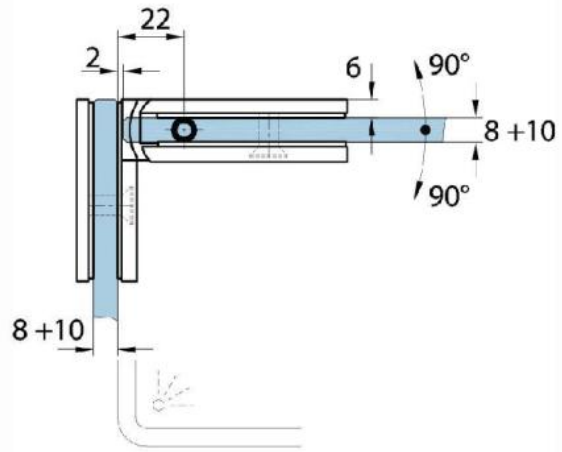

15.07840.01

Duschtürscharnier Milano Original

Material:	Messing
Ausführung:	verchromt poliert
Montage:	Glas/Glas 90°
Glasstärke:	8 / 10 mm
Verkaufseinheit (VE):	St
Packungseinheit (PE):	1.00
Form:	eckig
Tragkraft:	50 kg/Paar

beidseitig öffnend, verdeckte Verschraubung, vorgerichtet für 8 mm ESG, max. Türgröße 800 x 2250 mm bzw. 50 kg/Paar, in der Nulllage (Rasterung) stufenlos einstellbar

Arretierschraube
fixing screw

Ohne Dichtprofil / sans joint