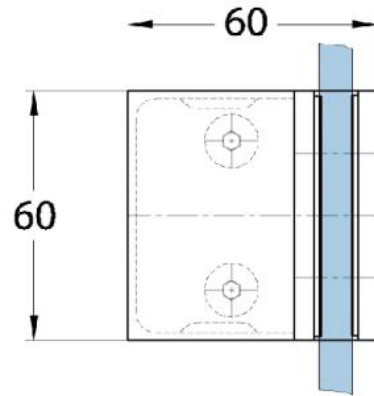

15.07840.01

Duschtürscharnier Milano Original

Material:	Messing
Ausführung:	verchromt poliert
Montage:	Glas/Glas 90°
Glasstärke:	8 / 10 mm
Verkaufseinheit (VE):	St
Packungseinheit (PE):	1.00
Form:	eckig
Tragkraft:	50 kg/Paar

beidseitig öffnend, verdeckte Verschraubung, vorgerichtet für 8 mm ESG, max. Türgröße 800 x 2250 mm bzw. 50 kg/Paar, in der Nulllage (Rasterung) stufenlos einstellbar

Arretierschraube
fixing screw

Ohne Dichtprofil / sans joint