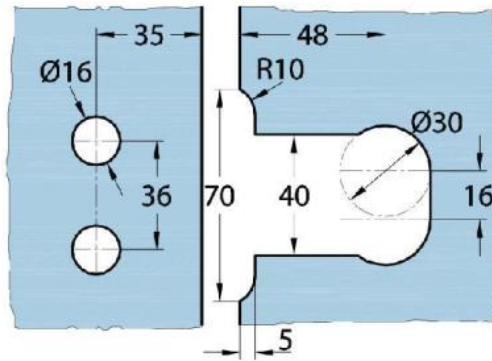

15.07840.01

Duschtürscharnier Milano Original

Material:	Messing
Ausführung:	verchromt poliert
Montage:	Glas/Glas 90°
Glasstärke:	8 / 10 mm
Verkaufseinheit (VE):	St
Packungseinheit (PE):	1.00
Form:	eckig
Tragkraft:	50 kg/Paar

beidseitig öffnend, verdeckte Verschraubung, vorgerichtet für 8 mm ESG, max. Türgröße 800 x 2250 mm bzw. 50 kg/Paar, in der Nulllage (Rasterung) stufenlos einstellbar

Arretierschraube
fixing screw

Ohne Dichtprofil / sans joint