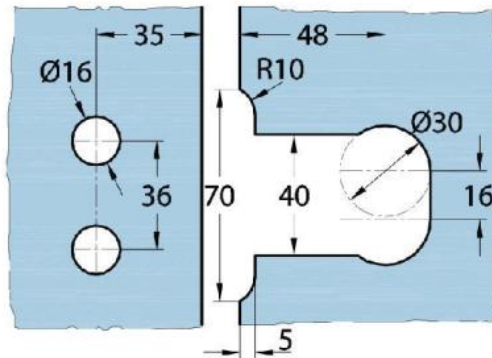

15.07840.04

Duschtürscharnier Milano Original

Material:	Messing
Ausführung:	Edelstahleffekt
Montage:	Glas/Glas 90°
Glasstärke:	8 / 10 mm
Verkaufseinheit (VE):	St
Packungseinheit (PE):	1.00
Form:	eckig
Tragkraft:	50 kg/Paar

beidseitig öffnend, verdeckte Verschraubung, vorgerichtet für 8 mm ESG, max. Türgröße 800 x 2250 mm bzw. 50 kg/Paar, in der Nulllage (Rasterung) stufenlos einstellbar

Arretierschraube
fixing screw

Ohne Dichtprofil / sans joint