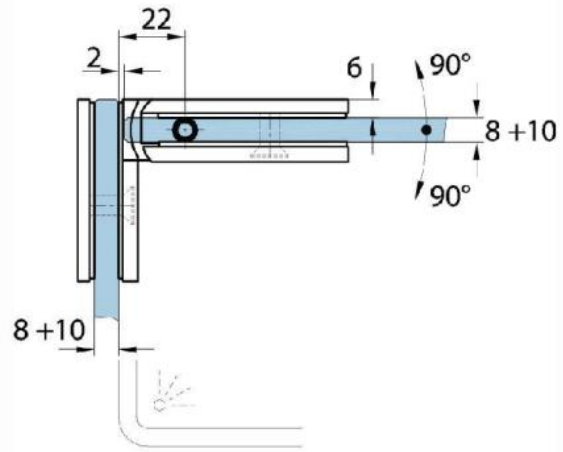

15.07840.04

Duschtürscharnier Milano Original

Material:	Messing
Ausführung:	Edelstahleffekt
Montage:	Glas/Glas 90°
Glasstärke:	8 / 10 mm
Verkaufseinheit (VE):	St
Packungseinheit (PE):	1.00
Form:	eckig
Tragkraft:	50 kg/Paar

beidseitig öffnend, verdeckte Verschraubung, vorgerichtet für 8 mm ESG, max. Türgröße 800 x 2250 mm bzw. 50 kg/Paar, in der Nulllage (Rasterung) stufenlos einstellbar

Arretierschraube
fixing screw

Ohne Dichtprofil / sans joint