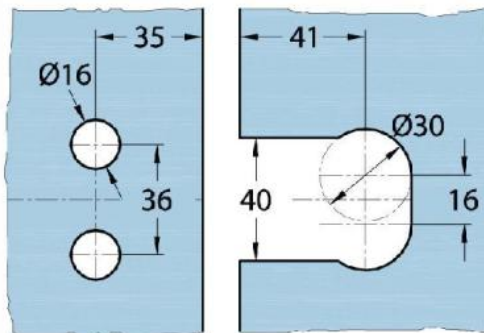

Ohne Dichtprofil / sans joint

Mit Dichtprofil / avec joint