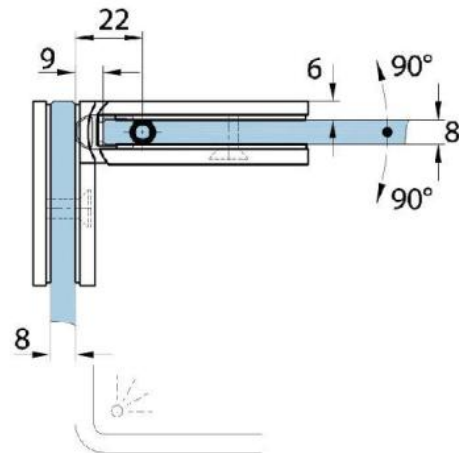

Ohne Dichtprofil / sans joint

Mit Dichtprofil / avec joint