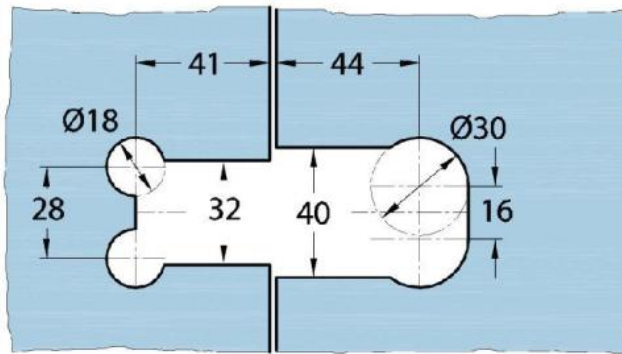

### Duschtürscharnier Milano Original

Material:	Messing
Ausführung:	verchromt poliert
Montage:	Glas/Glas 135°
Glasstärke:	8 / 10 mm
Verkaufseinheit (VE):	St
Packungseinheit (PE):	1.00
Form:	eckig
Tragkraft:	50 kg/Paar

beidseitig öffnend, verdeckte Verschraubung, vorgerichtet für 8 mm ESG, max. Türgröße 800 x 2250 mm bzw. 50 kg/Paar, in der Nulllage (Rasterung) stufenlos einstellbar

Arretierschraube  
fixing screw

Ohne Dichtprofil / sans joint