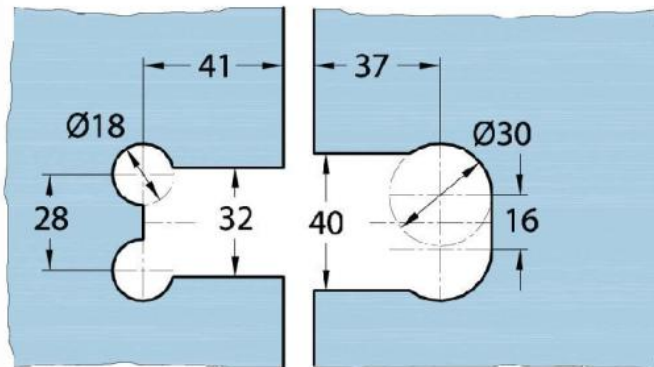

Ohne Dichtprofil / sans joint

Mit Dichtprofil / avec joint