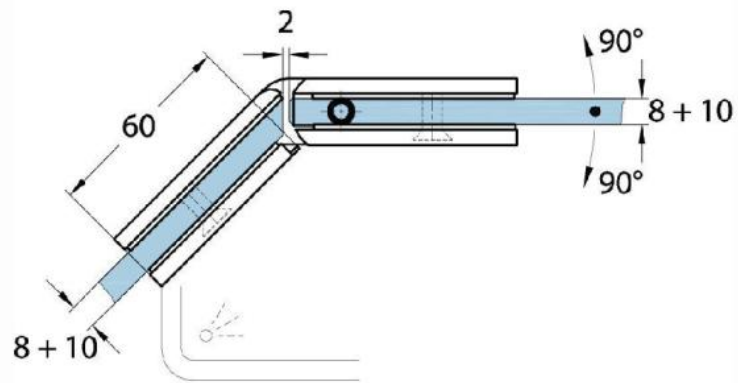

### Duschtürscharnier Milano Original

Material:	Messing
Ausführung:	verchromt poliert
Montage:	Glas/Glas 135°
Glasstärke:	8 / 10 mm
Verkaufseinheit (VE):	St
Packungseinheit (PE):	1.00
Form:	eckig
Tragkraft:	50 kg/Paar

beidseitig öffnend, verdeckte Verschraubung, vorgerichtet für 8 mm ESG, max. Türgröße 800 x 2250 mm bzw. 50 kg/Paar, in der Nulllage (Rasterung) stufenlos einstellbar

Arretierschraube  
fixing screw

Ohne Dichtprofil / sans joint