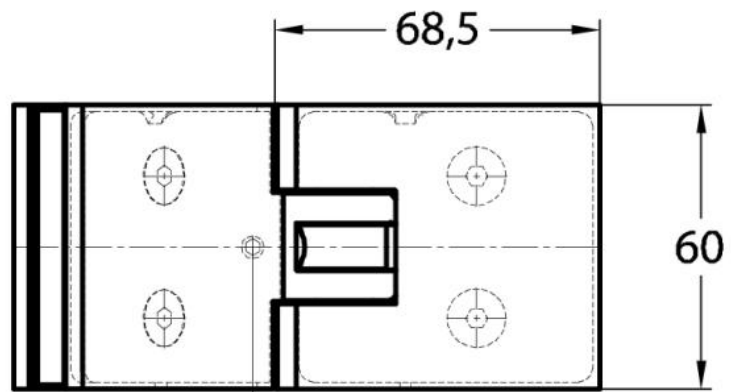

### Duschtürscharnier Milano Original

Material:	Messing
Ausführung:	verchromt poliert
Montage:	Glas/Glas 135°
Glasstärke:	8 / 10 mm
Verkaufseinheit (VE):	St
Packungseinheit (PE):	1.00
Form:	eckig
Tragkraft:	50 kg/Paar

beidseitig öffnend, verdeckte Verschraubung, vorgerichtet für 8 mm ESG, max. Türgröße 800 x 2250 mm bzw. 50 kg/Paar, in der Nulllage (Rasterung) stufenlos einstellbar

Arretierschraube  
fixing screw

Ohne Dichtprofil / sans joint