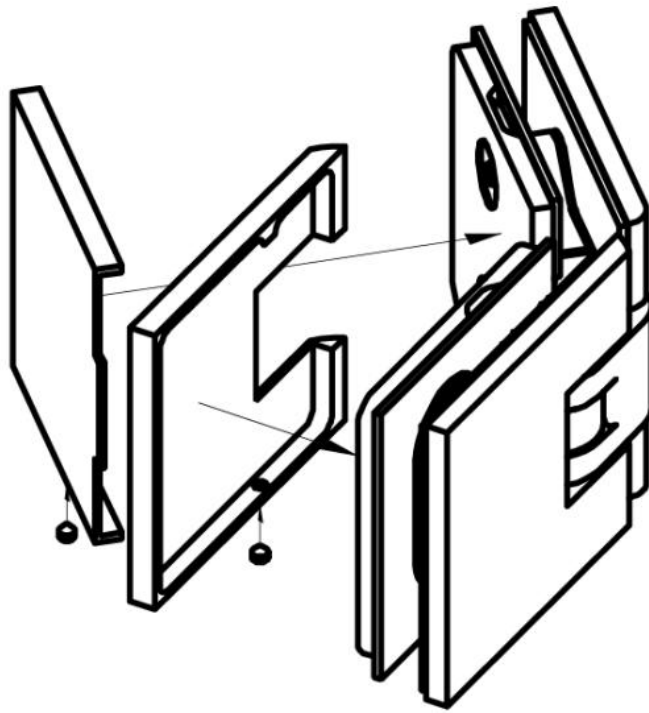

### Duschtürscharnier Milano Original

Material:	Messing
Ausführung:	verchromt poliert
Montage:	Glas/Glas 135°
Glasstärke:	8 / 10 mm
Verkaufseinheit (VE):	St
Packungseinheit (PE):	1.00
Form:	eckig
Tragkraft:	50 kg/Paar

beidseitig öffnend, verdeckte Verschraubung, vorgerichtet für 8 mm ESG, max. Türgröße 800 x 2250 mm bzw. 50 kg/Paar, in der Nulllage (Rasterung) stufenlos einstellbar

Arretierschraube  
fixing screw

Ohne Dichtprofil / sans joint