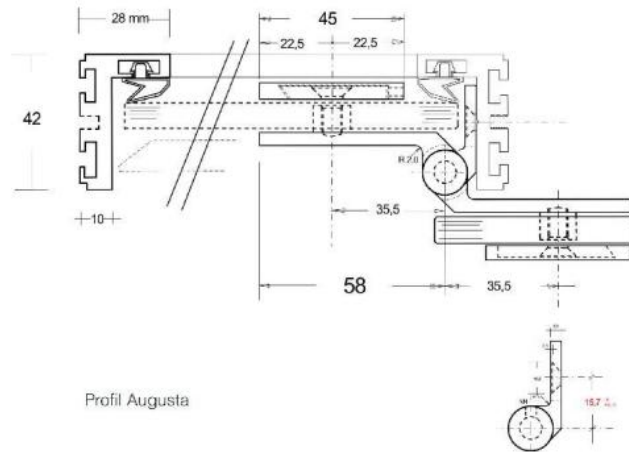

97.46084.24

Zargenprofil AUGUSTA für Wandanschluss

Material:	Aluminium
Ausführung:	Edelstahleffekt
Montage:	Wandmontage
Glasstärke:	8 - 10.76 mm
Verkaufseinheit (VE):	m
Packungseinheit (PE):	1.00
Form:	eckig
Masse:	28 x 42 mm
Mass A:	28 mm
Mass B:	28 mm
Mass C:	42 mm
Mass D:	2 mm
Mass E:	10 mm
Mass F:	5500 mm
Stangenlänge (L):	5500 mm

für schwere Ausführung, selbsttragend, Dichtungsgummi muss separat bestellt werden, für Montage in Gehung werden Eckverbinder mitgeliefert

02.11.15

Profil Augusta