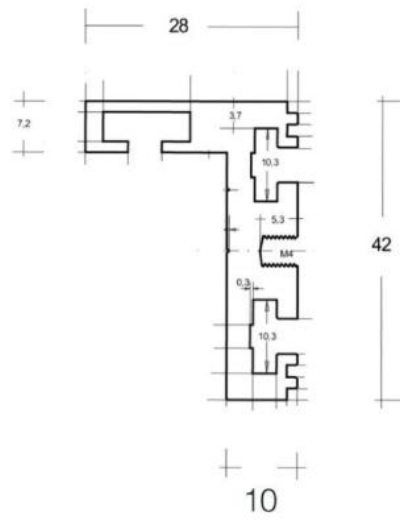

97.46084.24

Zargenprofil AUGUSTA für Wandanschluss

Material:	Aluminium
Ausführung:	Edelstahleffekt
Montage:	Wandmontage
Glasstärke:	8 - 10.76 mm
Verkaufseinheit (VE):	m
Packungseinheit (PE):	1.00
Form:	eckig
Masse:	28 x 42 mm
Mass A:	28 mm
Mass B:	28 mm
Mass C:	42 mm
Mass D:	2 mm
Mass E:	10 mm
Mass F:	5500 mm
Stangenlänge (L):	5500 mm

für schwere Ausführung, selbsttragend, Dichtungsgummi muss separat bestellt werden, für Montage in Gehung werden Eckverbinder mitgeliefert

02.11.15

Profil Augusta