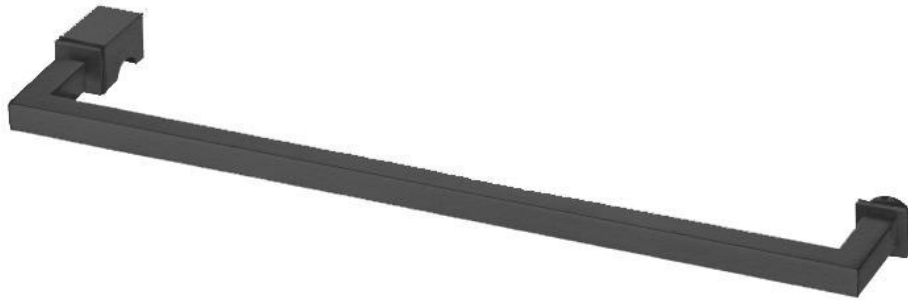

90.16400.18

Handtuchhalter BlackLine Standard eckig 15 x 15 mm

Material:	Inox V4A
Ausführung:	BlackLine RAL 9005 matt
Montage:	Glasmontage einzeln mit Knopf
Verkaufseinheit (VE):	St
Packungseinheit (PE):	1.00
Form:	eckig
Mass A:	415 mm
Mass B:	400 mm
Mass D:	15 mm
Glasbearbeitung:	Glasbohrung : Ø12 mm

Vollmaterial

Ø12