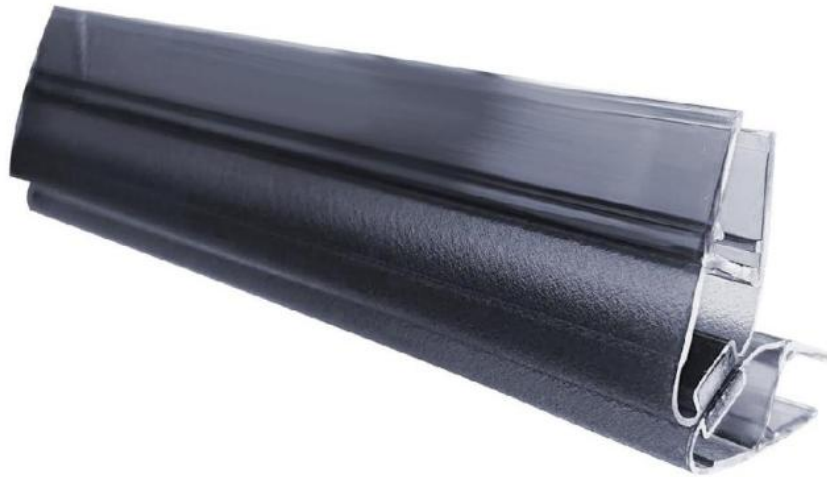

**26.65247.48**

Magnetchtungsprofile für Duschen 90°, Lieferung paarweise

Material: PVC  
Ausführung: schwarz  
Glasstärke: 6 - 8 mm  
Verkaufseinheit (VE): Pr  
Packungseinheit (PE): 1.00  
Stangenlänge (L): 2500 mm

Schwarz - Transparent, UV-beständig, keine Schimmelpilzbildung

www.fonsegrive.com