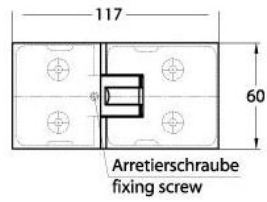

### Duschtürscharnier Milano Original

Material:	Messing
Ausführung:	BlackLine RAL 9005 matt
Montage:	Glas/Glas 180°
Glasstärke:	8 / 10 mm
Verkaufseinheit (VE):	St
Packungseinheit (PE):	1.00
Form:	eckig
Tragkraft:	50 kg/Paar

beidseitig öffnend, verdeckte Verschraubung, vorgerichtet für 8 mm ESG, max. Türgröße 800 x 2250 mm bzw. 50 kg/Paar, in der Nulllage (Rasterung) stufenlos einstellbar