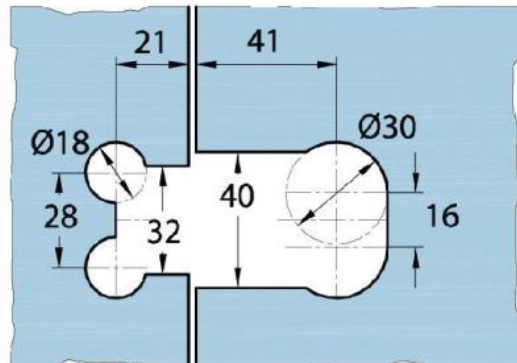

Ohne Dichtprofil / sans joint