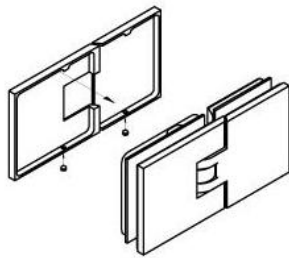

### Duschtürscharnier Milano Original

Material:	Messing
Ausführung:	BlackLine RAL 9005 matt
Montage:	Glas/Glas 180°
Glasstärke:	8 / 10 mm
Verkaufseinheit (VE):	St
Packungseinheit (PE):	1.00
Form:	eckig
Tragkraft:	50 kg/Paar

beidseitig öffnend, verdeckte Verschraubung, vorgerichtet für 8 mm ESG, max. Türgröße 800 x 2250 mm bzw. 50 kg/Paar, in der Nulllage (Rasterung) stufenlos einstellbar