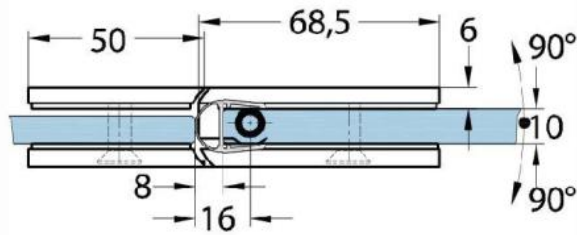

### Duschtürscharnier Milano Original

Material:	Messing
Ausführung:	BlackLine RAL 9005 matt
Montage:	Glas/Glas 180°
Glasstärke:	8 / 10 mm
Verkaufseinheit (VE):	St
Packungseinheit (PE):	1.00
Form:	eckig
Tragkraft:	50 kg/Paar

beidseitig öffnend, verdeckte Verschraubung, vorgerichtet für 8 mm ESG, max. Türgröße 800 x 2250 mm bzw. 50 kg/Paar, in der Nulllage (Rasterung) stufenlos einstellbar

### Ohne Dichtprofil / sans joint

Mit Dichtprofil / avec joint

Mit Dichtprofil / avec joint