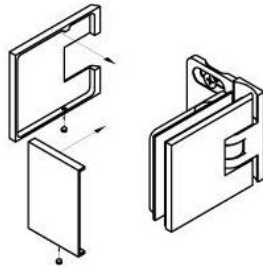

15.17812.01

Duschtürscharnier Milano Original für Saunas mit Langlochplatte

Material:	Messing
Ausführung:	verchromt poliert
Montage:	Glas/Wand 90°
Glasstärke:	8 / 10 mm
Verkaufseinheit (VE):	St
Packungseinheit (PE):	1.00
Form:	eckig
Glasbearbeitung:	Glasausschnitt
Tragkraft:	50 kg/Paar

beidseitig öffnend, verdeckte Verschraubung, vorgerichtet für 8 mm ESG, max. Türgröße 800 x 2250 mm bzw. 50 kg/Paar, in der Nulllage (Rasterung) stufenlos einstellbar, mit thermo-resistenten Saunaeinlagen