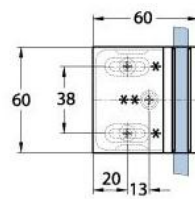

15.17812.01

Duschtürscharnier Milano Original für Saunas mit Langlochplatte

Material:	Messing
Ausführung:	verchromt poliert
Montage:	Glas/Wand 90°
Glasstärke:	8 / 10 mm
Verkaufseinheit (VE):	St
Packungseinheit (PE):	1.00
Form:	eckig
Glasbearbeitung:	Glasausschnitt
Tragkraft:	50 kg/Paar

beidseitig öffnend, verdeckte Verschraubung, vorgerichtet für 8 mm ESG, max. Türgröße 800 x 2250 mm bzw. 50 kg/Paar, in der Nulllage (Rasterung) stufenlos einstellbar, mit thermo-resistenten Saunaeinlagen