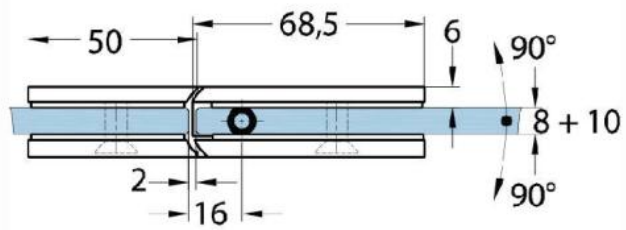

### Duschtürscharnier Milano Original für Saunas

Material:	Messing
Ausführung:	verchromt poliert
Montage:	Glas/Glas 180°
Glasstärke:	8 / 10 mm
Verkaufseinheit (VE):	St
Packungseinheit (PE):	1.00
Form:	eckig
Tragkraft:	50 kg/Paar

beidseitig öffnend, verdeckte Verschraubung, vorgerichtet für 8 mm ESG, max. Türgröße 800 x 2250 mm bzw. 50 kg/Paar, in der Nulllage (Rasterung) stufenlos einstellbar

Arretierschraube  
fixing screw

Ohne Dichtprofil / sans joint