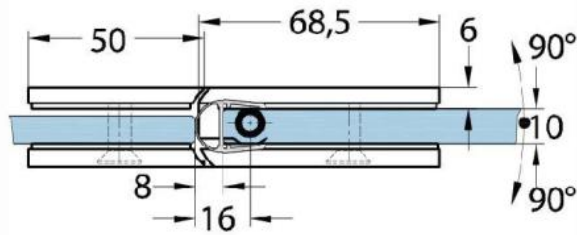

Mit Dichtprofil / avec joint