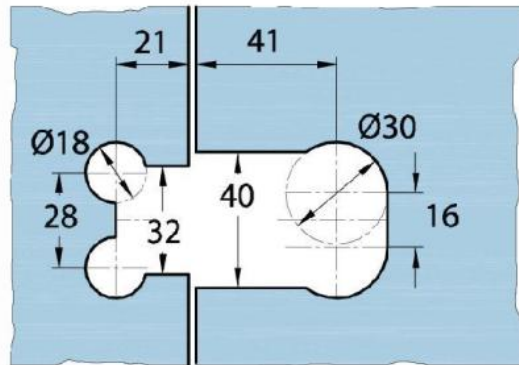

### Duschtürscharnier Milano Original für Saunas

Material:	Messing
Ausführung:	verchromt poliert
Montage:	Glas/Glas 180°
Glasstärke:	8 / 10 mm
Verkaufseinheit (VE):	St
Packungseinheit (PE):	1.00
Form:	eckig
Tragkraft:	50 kg/Paar

beidseitig öffnend, verdeckte Verschraubung, vorgerichtet für 8 mm ESG, max. Türgröße 800 x 2250 mm bzw. 50 kg/Paar, in der Nulllage (Rasterung) stufenlos einstellbar

Arretierschraube  
fixing screw

Ohne Dichtprofil / sans joint