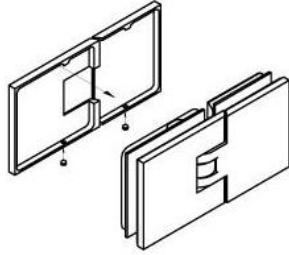

### Duschtürscharnier Milano Original für Saunas

Material:	Messing
Ausführung:	verchromt poliert
Montage:	Glas/Glas 180°
Glasstärke:	8 / 10 mm
Verkaufseinheit (VE):	St
Packungseinheit (PE):	1.00
Form:	eckig
Tragkraft:	50 kg/Paar

beidseitig öffnend, verdeckte Verschraubung, vorgerichtet für 8 mm ESG, max. Türgröße 800 x 2250 mm bzw. 50 kg/Paar, in der Nulllage (Rasterung) stufenlos einstellbar

Arretierschraube  
fixing screw

Ohne Dichtprofil / sans joint