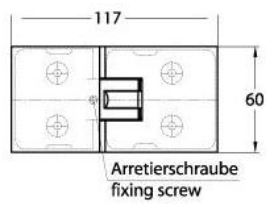

### Duschtürscharnier Milano Original für Saunas

Material:	Messing
Ausführung:	verchromt poliert
Montage:	Glas/Glas 180°
Glasstärke:	8 / 10 mm
Verkaufseinheit (VE):	St
Packungseinheit (PE):	1.00
Form:	eckig
Tragkraft:	50 kg/Paar

beidseitig öffnend, verdeckte Verschraubung, vorgerichtet für 8 mm ESG, max. Türgröße 800 x 2250 mm bzw. 50 kg/Paar, in der Nulllage (Rasterung) stufenlos einstellbar

Arretierschraube  
fixing screw

Ohne Dichtprofil / sans joint