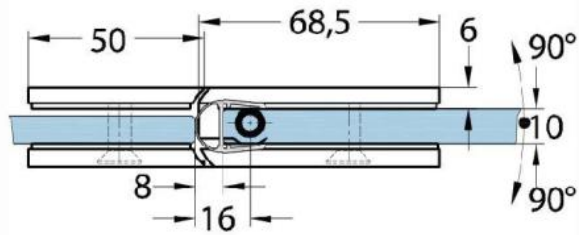

Mit Dichtprofil / avec joint