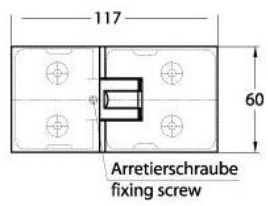

15.17830.04

Duschtürscharnier Milano Original für Saunas

| | |
|-----------------------|-----------------|
| Material: | Messing |
| Ausführung: | Edelstahleffekt |
| Montage: | Glas/Glas 180° |
| Glasstärke: | 8 / 10 mm |
| Verkaufseinheit (VE): | St |
| Packungseinheit (PE): | 1.00 |
| Form: | eckig |
| Glasbearbeitung: | Glasausschnitt |
| Tragkraft: | 50 kg/Paar |

beidseitig öffnend, verdeckte Verschraubung, vorgerichtet für 8 mm ESG, max. Türgrösse 800 x 2250 mm bzw. 50 kg/Paar, in der Nulllage (Rasterung) stufenlos einstellbar, mit thermo-resistenten Saunaeinlagen