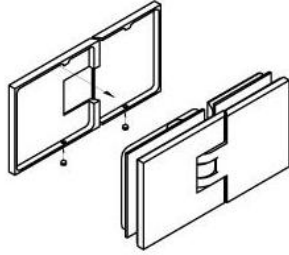

15.17830.04

Duschtürscharnier Milano Original für Saunas

| | |
|-----------------------|-----------------|
| Material: | Messing |
| Ausführung: | Edelstahleffekt |
| Montage: | Glas/Glas 180° |
| Glasstärke: | 8 / 10 mm |
| Verkaufseinheit (VE): | St |
| Packungseinheit (PE): | 1.00 |
| Form: | eckig |
| Glasbearbeitung: | Glasausschnitt |
| Tragkraft: | 50 kg/Paar |

beidseitig öffnend, verdeckte Verschraubung, vorgerichtet für 8 mm ESG, max. Türgrösse 800 x 2250 mm bzw. 50 kg/Paar, in der Nulllage (Rasterung) stufenlos einstellbar, mit thermo-resistenten Saunaeinlagen