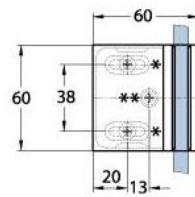

15.17812.07

Duschtürscharnier Milano Original für Saunas mit Langlochplatte

Material:	Messing
Ausführung:	BlackLine RAL 9005 matt
Montage:	Glas/Wand 90°
Glasstärke:	8 / 10 mm
Verkaufseinheit (VE):	St
Packungseinheit (PE):	1.00
Form:	eckig
Glasbearbeitung:	Glasausschnitt
Tragkraft:	50 kg/Paar

beidseitig öffnend, verdeckte Verschraubung, vorgerichtet für 8 mm ESG, max. Türgröße 800 x 2250 mm bzw. 50 kg/Paar, in der Nulllage (Rasterung) stufenlos einstellbar, mit thermo-resistenten Saunaeinlagen