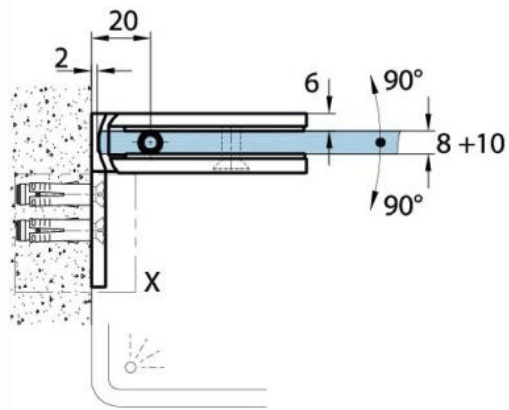

Ohne Dichtprofil / sans joint