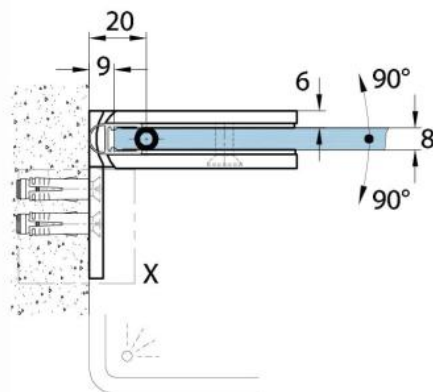

Mit Dichtprofil / avec joints