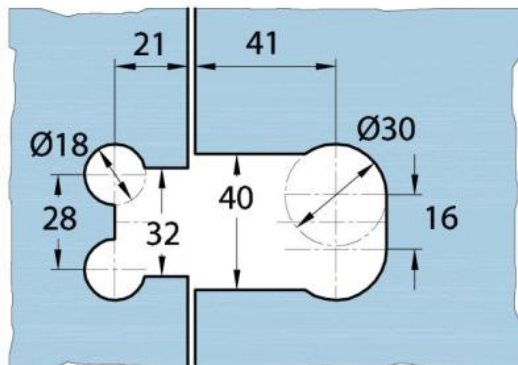

15.17830.07

Duschtürscharnier Milano Original für Saunas

Material:	Messing
Ausführung:	BlackLine RAL 9005 matt
Montage:	Glas/Glas 180°
Glasstärke:	8 / 10 mm
Verkaufseinheit (VE):	St
Packungseinheit (PE):	1.00
Form:	eckig
Tragkraft:	50 kg/Paar

beidseitig öffnend, verdeckte Verschraubung, vorgerichtet für 8 mm ESG, max. Türgrösse 800 x 2250 mm bzw. 50 kg/Paar, in der Nulllage (Rasterung) stufenlos einstellbar

Ohne Dichtprofil / sans joint

Mit Dichtprofil / avec joint