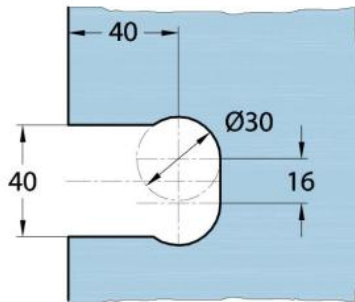

15.07812.07

Duschtürscharnier Milano Original mit Langlochplatte

Material:	Messing
Ausführung:	BlackLine RAL 9005 matt
Montage:	Glas/Wand 90°
Glasstärke:	8 / 10 mm
Verkaufseinheit (VE):	St
Packungseinheit (PE):	1.00
Form:	eckig
Glasbearbeitung:	Glasausschnitt
Tragkraft:	50 kg/Paar

beidseitig öffnend, verdeckte Verschraubung, vorgerichtet für 8 mm ESG, max. Türgröße 800 x 2250 mm bzw. 50 kg/Paar, in der Nulllage (Rasterung) stufenlos einstellbar

Ohne Dichtprofil / sans joint

Mit Dichtprofil / avec joints