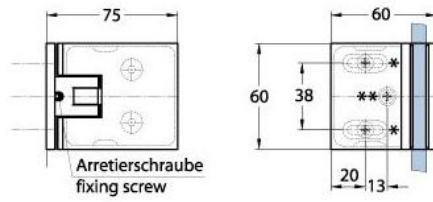

15.07812.07

Duschtürscharnier Milano Original mit Langlochplatte

Material:	Messing
Ausführung:	BlackLine RAL 9005 matt
Montage:	Glas/Wand 90°
Glasstärke:	8 / 10 mm
Verkaufseinheit (VE):	St
Packungseinheit (PE):	1.00
Form:	eckig
Glasbearbeitung:	Glasausschnitt
Tragkraft:	50 kg/Paar

beidseitig öffnend, verdeckte Verschraubung, vorgerichtet für 8 mm ESG, max. Türgröße 800 x 2250 mm bzw. 50 kg/Paar, in der Nulllage (Rasterung) stufenlos einstellbar

Ohne Dichtprofil / sans joint

Mit Dichtprofil / avec joints