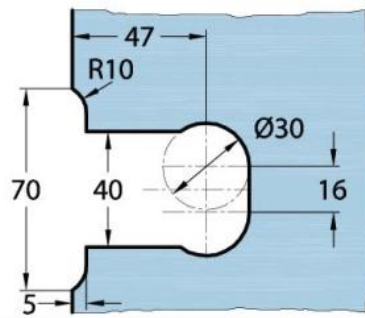

15.07812.07

Duschtürscharnier Milano Original mit Langlochplatte

Material:	Messing
Ausführung:	BlackLine RAL 9005 matt
Montage:	Glas/Wand 90°
Glasstärke:	8 / 10 mm
Verkaufseinheit (VE):	St
Packungseinheit (PE):	1.00
Form:	eckig
Glasbearbeitung:	Glasausschnitt
Tragkraft:	50 kg/Paar

beidseitig öffnend, verdeckte Verschraubung, vorgerichtet für 8 mm ESG, max. Türgröße 800 x 2250 mm bzw. 50 kg/Paar, in der Nulllage (Rasterung) stufenlos einstellbar

Ohne Dichtprofil / sans joint

Mit Dichtprofil / avec joints