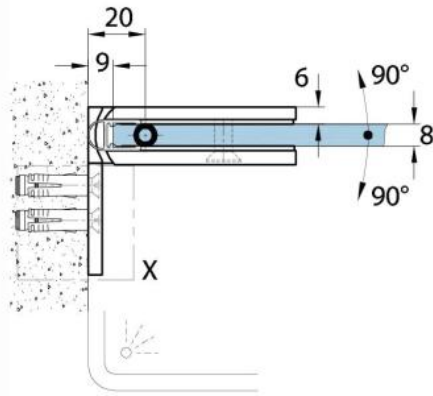

15.07812.07

Duschtürscharnier Milano Original mit Langlochplatte

Material:	Messing
Ausführung:	BlackLine RAL 9005 matt
Montage:	Glas/Wand 90°
Glasstärke:	8 / 10 mm
Verkaufseinheit (VE):	St
Packungseinheit (PE):	1.00
Form:	eckig
Glasbearbeitung:	Glasausschnitt
Tragkraft:	50 kg/Paar

beidseitig öffnend, verdeckte Verschraubung, vorgerichtet für 8 mm ESG, max. Türgröße 800 x 2250 mm bzw. 50 kg/Paar, in der Nulllage (Rasterung) stufenlos einstellbar

Ohne Dichtprofil / sans joint

Mit Dichtprofil / avec joints

Mit Dichtprofil / avec joints