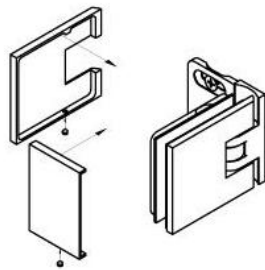

15.07812.07

Duschtürscharnier Milano Original mit Langlochplatte

Material:	Messing
Ausführung:	BlackLine RAL 9005 matt
Montage:	Glas/Wand 90°
Glasstärke:	8 / 10 mm
Verkaufseinheit (VE):	St
Packungseinheit (PE):	1.00
Form:	eckig
Glasbearbeitung:	Glasausschnitt
Tragkraft:	50 kg/Paar

beidseitig öffnend, verdeckte Verschraubung, vorgerichtet für 8 mm ESG, max. Türgröße 800 x 2250 mm bzw. 50 kg/Paar, in der Nulllage (Rasterung) stufenlos einstellbar

Ohne Dichtprofil / sans joint

Mit Dichtprofil / avec joints

Mit Dichtprofil / avec joints