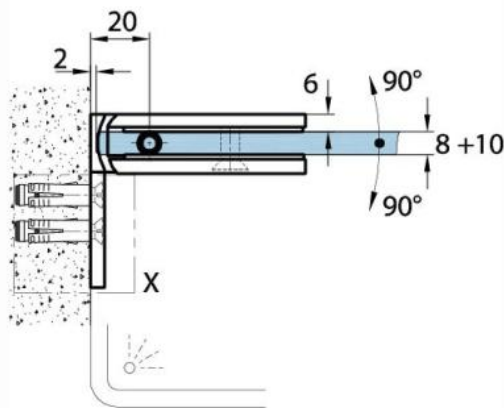

15.07812.07

Duschtürscharnier Milano Original mit Langlochplatte

Material:	Messing
Ausführung:	BlackLine RAL 9005 matt
Montage:	Glas/Wand 90°
Glasstärke:	8 / 10 mm
Verkaufseinheit (VE):	St
Packungseinheit (PE):	1.00
Form:	eckig
Glasbearbeitung:	Glasausschnitt
Tragkraft:	50 kg/Paar

beidseitig öffnend, verdeckte Verschraubung, vorgerichtet für 8 mm ESG, max. Türgröße 800 x 2250 mm bzw. 50 kg/Paar, in der Nulllage (Rasterung) stufenlos einstellbar

Ohne Dichtprofil / sans joint

Mit Dichtprofil / avec joints

Mit Dichtprofil / avec joints