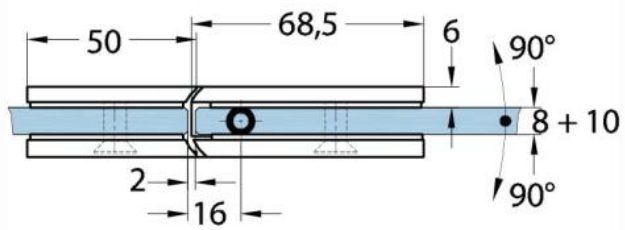

15.17830.02

Duschtürscharnier Milano Original für Saunas

Material:	Messing
Ausführung:	matt velour
Montage:	Glas/Glas 180°
Glasstärke:	8 / 10 mm
Verkaufseinheit (VE):	St
Packungseinheit (PE):	1.00
Form:	eckig
Tragkraft:	50 kg/Paar

beidseitig öffnend, verdeckte Verschraubung, vorgerichtet für 8 mm ESG, max. Türgröße 800 x 2250 mm bzw. 50 kg/Paar, in der Nulllage (Rasterung) stufenlos einstellbar

Ohne Dichtprofil / sans joint

Mit Dichtprofil / avec joint