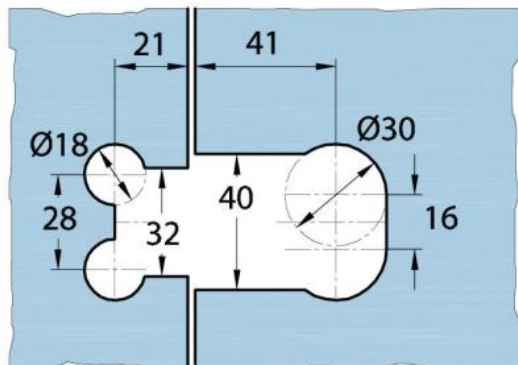

15.17830.02

Duschtürscharnier Milano Original für Saunas

Material:	Messing
Ausführung:	matt velour
Montage:	Glas/Glas 180°
Glasstärke:	8 / 10 mm
Verkaufseinheit (VE):	St
Packungseinheit (PE):	1.00
Form:	eckig
Tragkraft:	50 kg/Paar

beidseitig öffnend, verdeckte Verschraubung, vorgerichtet für 8 mm ESG, max. Türgröße 800 x 2250 mm bzw. 50 kg/Paar, in der Nulllage (Rasterung) stufenlos einstellbar

Ohne Dichtprofil / sans joint

Mit Dichtprofil / avec joint