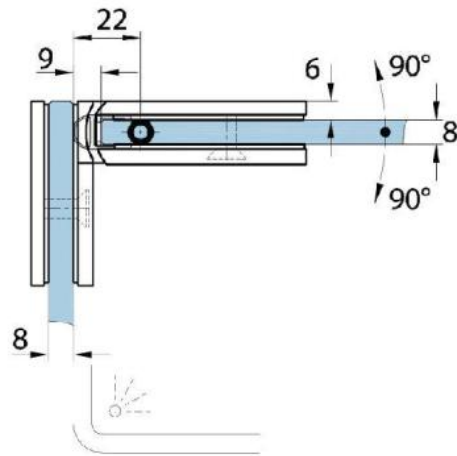

Ohne Dichtprofil / sans joint

Mit Dichtprofil / avec joint