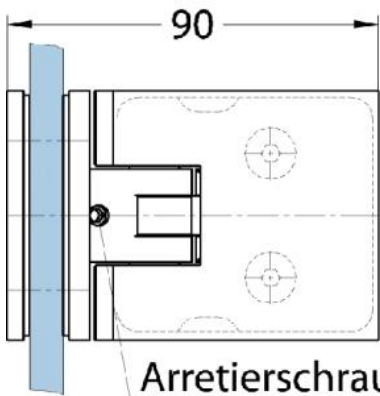

15.07840.07

Duschtürscharnier Milano Original

Material:	Messing
Ausführung:	BlackLine RAL 9005 matt
Montage:	Glas/Glas 90°
Glasstärke:	8 / 10 mm
Verkaufseinheit (VE):	St
Packungseinheit (PE):	1.00
Form:	eckig
Tragkraft:	50 kg/Paar

beidseitig öffnend, verdeckte Verschraubung, vorgerichtet für 8 mm ESG, max. Türgröße 800 x 2250 mm bzw. 50 kg/Paar, in der Nulllage (Rasterung) stufenlos einstellbar

Arretierschraube
fixing screw

Ohne Dichtprofil / sans joint