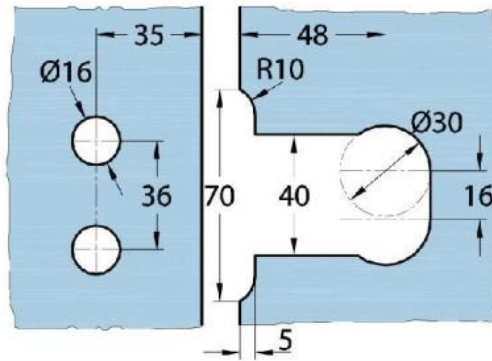

15.07840.07

Duschtürscharnier Milano Original

Material:	Messing
Ausführung:	BlackLine RAL 9005 matt
Montage:	Glas/Glas 90°
Glasstärke:	8 / 10 mm
Verkaufseinheit (VE):	St
Packungseinheit (PE):	1.00
Form:	eckig
Tragkraft:	50 kg/Paar

beidseitig öffnend, verdeckte Verschraubung, vorgerichtet für 8 mm ESG, max. Türgröße 800 x 2250 mm bzw. 50 kg/Paar, in der Nulllage (Rasterung) stufenlos einstellbar

Arretierschraube
fixing screw

Ohne Dichtprofil / sans joint