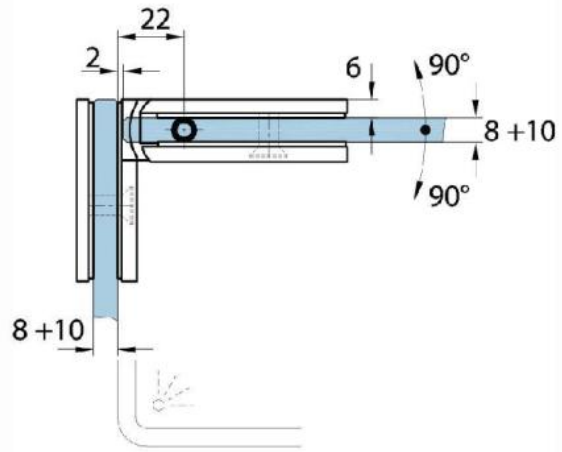

15.07840.07

Duschtürscharnier Milano Original

Material:	Messing
Ausführung:	BlackLine RAL 9005 matt
Montage:	Glas/Glas 90°
Glasstärke:	8 / 10 mm
Verkaufseinheit (VE):	St
Packungseinheit (PE):	1.00
Form:	eckig
Tragkraft:	50 kg/Paar

beidseitig öffnend, verdeckte Verschraubung, vorgerichtet für 8 mm ESG, max. Türgröße 800 x 2250 mm bzw. 50 kg/Paar, in der Nulllage (Rasterung) stufenlos einstellbar

Arretierschraube
fixing screw

Ohne Dichtprofil / sans joint