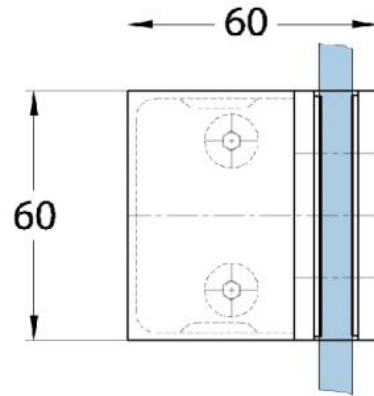

15.07840.07

Duschtürscharnier Milano Original

Material:	Messing
Ausführung:	BlackLine RAL 9005 matt
Montage:	Glas/Glas 90°
Glasstärke:	8 / 10 mm
Verkaufseinheit (VE):	St
Packungseinheit (PE):	1.00
Form:	eckig
Tragkraft:	50 kg/Paar

beidseitig öffnend, verdeckte Verschraubung, vorgerichtet für 8 mm ESG, max. Türgröße 800 x 2250 mm bzw. 50 kg/Paar, in der Nulllage (Rasterung) stufenlos einstellbar

Arretierschraube
fixing screw

Ohne Dichtprofil / sans joint