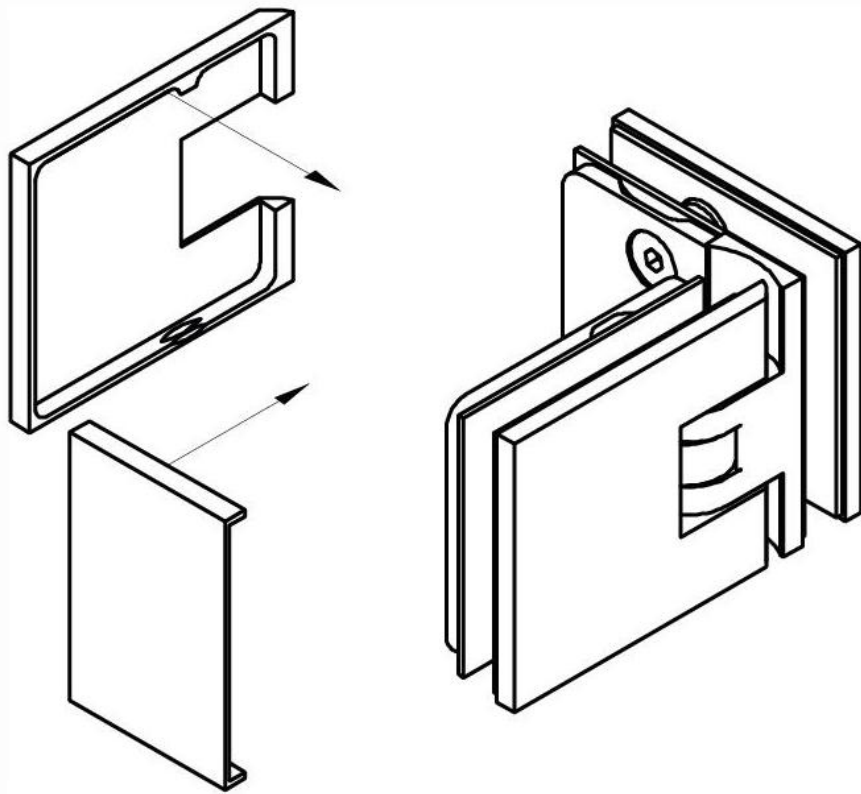

15.07840.07

Duschtürscharnier Milano Original

Material:	Messing
Ausführung:	BlackLine RAL 9005 matt
Montage:	Glas/Glas 90°
Glasstärke:	8 / 10 mm
Verkaufseinheit (VE):	St
Packungseinheit (PE):	1.00
Form:	eckig
Tragkraft:	50 kg/Paar

beidseitig öffnend, verdeckte Verschraubung, vorgerichtet für 8 mm ESG, max. Türgröße 800 x 2250 mm bzw. 50 kg/Paar, in der Nulllage (Rasterung) stufenlos einstellbar

Arretierschraube
fixing screw

Ohne Dichtprofil / sans joint