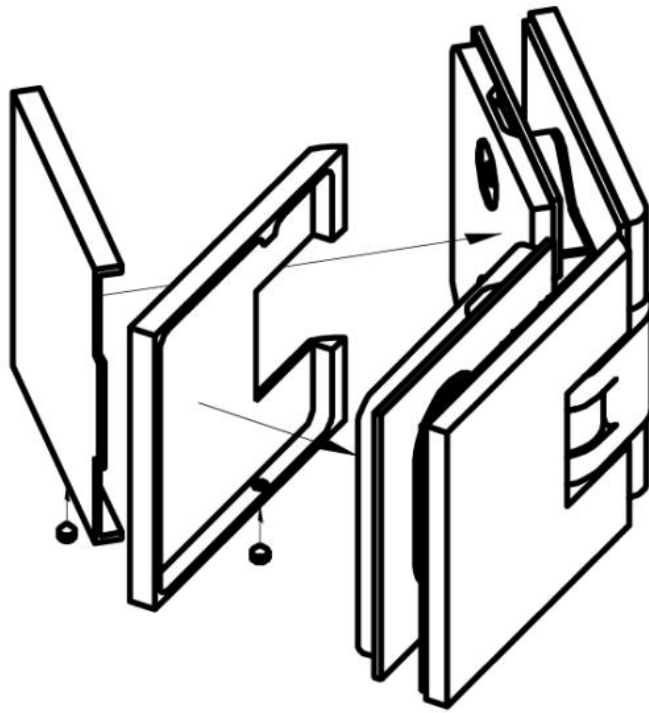

15.07870.07

Duschtürscharnier Milano Original

Material:	Messing
Ausführung:	BlackLine RAL 9005 matt
Montage:	Glas/Glas 135°
Glasstärke:	8 / 10 mm
Verkaufseinheit (VE):	St
Packungseinheit (PE):	1.00
Form:	eckig
Tragkraft:	50 kg/Paar

beidseitig öffnend, verdeckte Verschraubung, vorgerichtet für 8 mm ESG, max. Türgröße 800 x 2250 mm bzw. 50 kg/Paar, in der Nulllage (Rasterung) stufenlos einstellbar

Arretierschraube
fixing screw

Mit Dichtprofil / avec joint

Mit Dichtprofil / avec joint