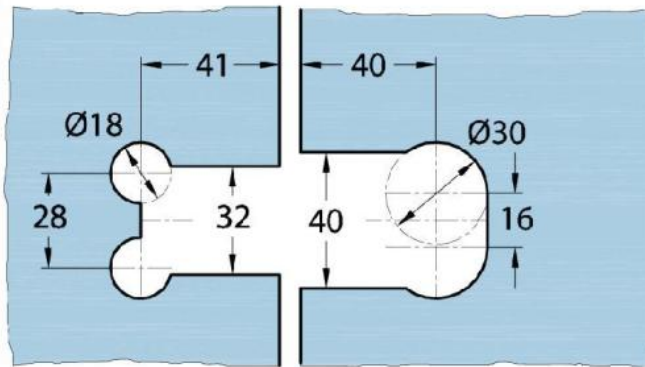

15.07870.07

Duschtürscharnier Milano Original

Material:	Messing
Ausführung:	BlackLine RAL 9005 matt
Montage:	Glas/Glas 135°
Glasstärke:	8 / 10 mm
Verkaufseinheit (VE):	St
Packungseinheit (PE):	1.00
Form:	eckig
Tragkraft:	50 kg/Paar

beidseitig öffnend, verdeckte Verschraubung, vorgerichtet für 8 mm ESG, max. Türgröße 800 x 2250 mm bzw. 50 kg/Paar, in der Nulllage (Rasterung) stufenlos einstellbar

Arretierschraube
fixing screw

Mit Dichtprofil / avec joint