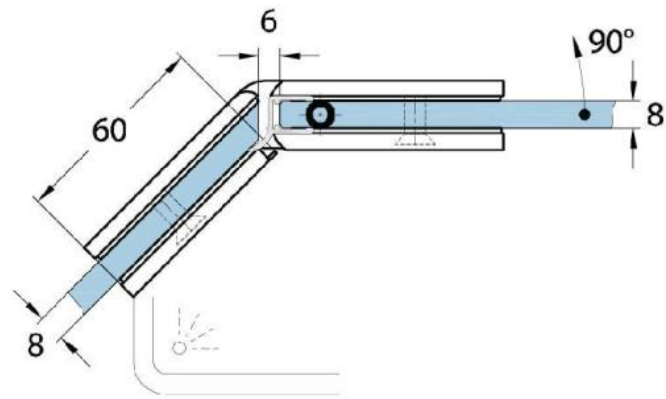

15.07870.07

Duschtürscharnier Milano Original

Material:	Messing
Ausführung:	BlackLine RAL 9005 matt
Montage:	Glas/Glas 135°
Glasstärke:	8 / 10 mm
Verkaufseinheit (VE):	St
Packungseinheit (PE):	1.00
Form:	eckig
Tragkraft:	50 kg/Paar

beidseitig öffnend, verdeckte Verschraubung, vorgerichtet für 8 mm ESG, max. Türgröße 800 x 2250 mm bzw. 50 kg/Paar, in der Nulllage (Rasterung) stufenlos einstellbar

Arretierschraube
fixing screw

Mit Dichtprofil / avec joint

Mit Dichtprofil / avec joint