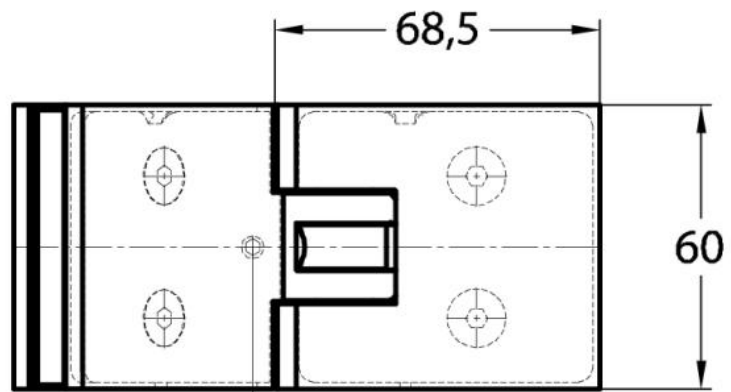

15.07870.07

Duschtürscharnier Milano Original

Material:	Messing
Ausführung:	BlackLine RAL 9005 matt
Montage:	Glas/Glas 135°
Glasstärke:	8 / 10 mm
Verkaufseinheit (VE):	St
Packungseinheit (PE):	1.00
Form:	eckig
Tragkraft:	50 kg/Paar

beidseitig öffnend, verdeckte Verschraubung, vorgerichtet für 8 mm ESG, max. Türgröße 800 x 2250 mm bzw. 50 kg/Paar, in der Nulllage (Rasterung) stufenlos einstellbar

Arretierschraube
fixing screw

Mit Dichtprofil / avec joint