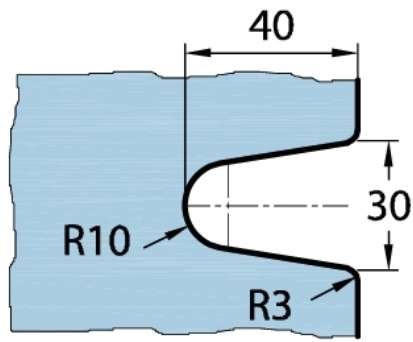

15.07498.07

Flachverbinder Milano Original / Premium Original

Material: Messing
Ausführung: BlackLine RAL 9005 matt
Montage: Glas/Wand 180°
Glasstärke: 8 mm
Verkaufseinheit (VE): St
Packungseinheit (PE): 1.00
Form: eckig
Masse: 60 x 120 mm

Montageschrauben werden nicht mitgeliefert

Variante 1
Variation 1

Variante 2
Variation 2