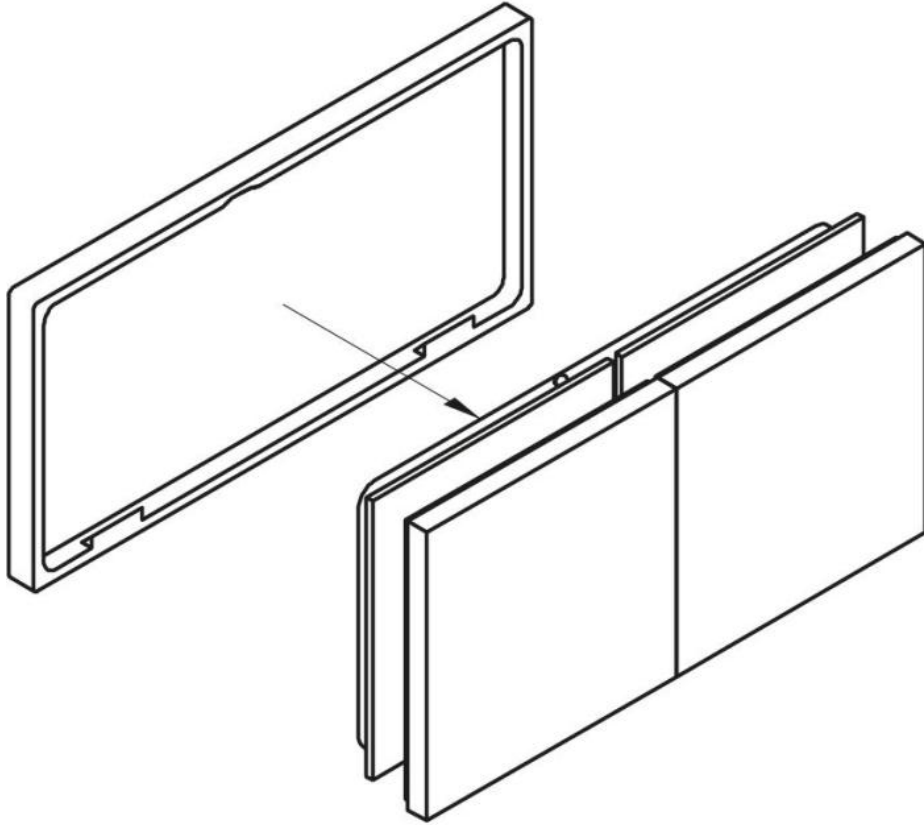

**15.07499.07**

Flachverbinder Milano Original / Premium Original mit Abdeckung

Material: Messing  
Ausführung: BlackLine RAL 9005 matt  
Montage: Glas/Glas 180°  
Glasstärke: 8 mm  
Verkaufseinheit (VE): St  
Packungseinheit (PE): 1.00  
Form: eckig  
Masse: 60 x 120 mm

Montageschrauben werden nicht mitgeliefert