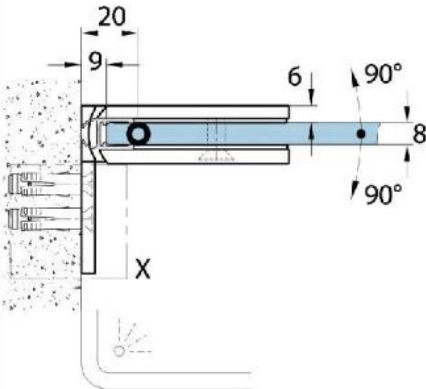

15.07812.01

Duschtürscharnier Milano Original mit Langlochplatte

Material:	Messing
Ausführung:	verchromt poliert
Montage:	Glas/Wand 90°
Glasstärke:	8 / 10 mm
Verkaufseinheit (VE):	St
Packungseinheit (PE):	1.00
Form:	eckig
Glasbearbeitung:	Glasausschnitt
Tragkraft:	50 kg/Paar

beidseitig öffnend, verdeckte Verschraubung, vorgerichtet für 8 mm ESG, max. Türgröße 800 x 2250 mm bzw. 50 kg/Paar, in der Nulllage (Rasterung) stufenlos einstellbar

Ohne Dichtprofil / sans joint

Mit Dichtprofil / avec joints

Mit Dichtprofil / avec joints