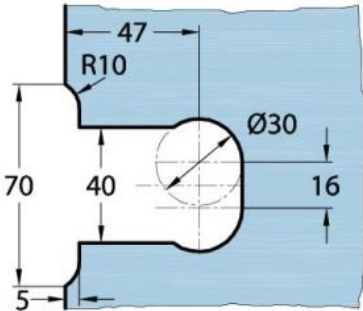

15.07812.01

Duschtürscharnier Milano Original mit Langlochplatte

Material:	Messing
Ausführung:	verchromt poliert
Montage:	Glas/Wand 90°
Glasstärke:	8 / 10 mm
Verkaufseinheit (VE):	St
Packungseinheit (PE):	1.00
Form:	eckig
Glasbearbeitung:	Glasausschnitt
Tragkraft:	50 kg/Paar

beidseitig öffnend, verdeckte Verschraubung, vorgerichtet für 8 mm ESG, max. Türgröße 800 x 2250 mm bzw. 50 kg/Paar, in der Nulllage (Rasterung) stufenlos einstellbar

Ohne Dichtprofil / sans joint

Mit Dichtprofil / avec joints