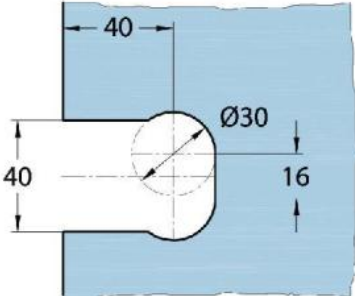

15.07812.01

Duschtürscharnier Milano Original mit Langlochplatte

Material:	Messing
Ausführung:	verchromt poliert
Montage:	Glas/Wand 90°
Glasstärke:	8 / 10 mm
Verkaufseinheit (VE):	St
Packungseinheit (PE):	1.00
Form:	eckig
Glasbearbeitung:	Glasausschnitt
Tragkraft:	50 kg/Paar

beidseitig öffnend, verdeckte Verschraubung, vorgerichtet für 8 mm ESG, max. Türgröße 800 x 2250 mm bzw. 50 kg/Paar, in der Nulllage (Rasterung) stufenlos einstellbar

Ohne Dichtprofil / sans joint

Mit Dichtprofil / avec joints