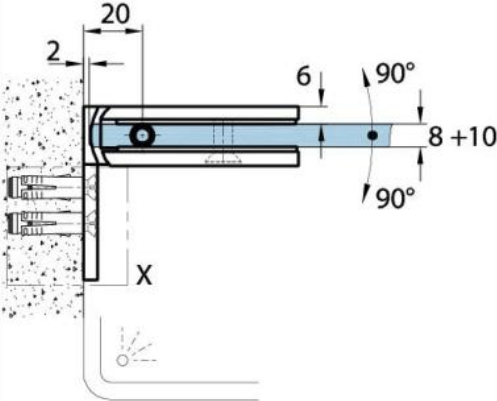

15.07812.01

Duschtürscharnier Milano Original mit Langlochplatte

Material:	Messing
Ausführung:	verchromt poliert
Montage:	Glas/Wand 90°
Glasstärke:	8 / 10 mm
Verkaufseinheit (VE):	St
Packungseinheit (PE):	1.00
Form:	eckig
Glasbearbeitung:	Glasausschnitt
Tragkraft:	50 kg/Paar

beidseitig öffnend, verdeckte Verschraubung, vorgerichtet für 8 mm ESG, max. Türgröße 800 x 2250 mm bzw. 50 kg/Paar, in der Nulllage (Rasterung) stufenlos einstellbar

Ohne Dichtprofil / sans joint

Mit Dichtprofil / avec joints

Mit Dichtprofil / avec joints